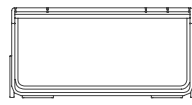

Flat

Mario Ruiz

Tumbona alta. High chaise lounge

WALLPAPER AWARDS 08

Medidas. Sizes

200
79"

70
28"

33
13"