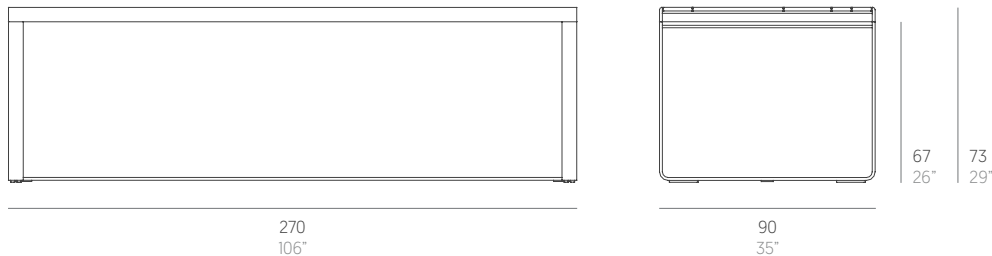

Flat

Mario Ruiz

Mesa alta 270. Dining table 270

WALLPAPER AWARDS 08

Medidas. Sizes

Materiales. Materials

Aluminio soldado termolacado.
*Polietileno 100% reciclable (top sólo disponible en color blanco).
Dekton®
Funda protectora.

Thermo-lacquered welded aluminium.
*100% recyclable polyethylene (top only available in white colour).
Dekton®
Protective cover.

Características. Characteristics

Estructura. Frame
 ⚖ 65,3 Kg - 143.66 lbs with polyethylene top
 ⚖ 102,4 Kg - 225.28 lbs with dektion® top