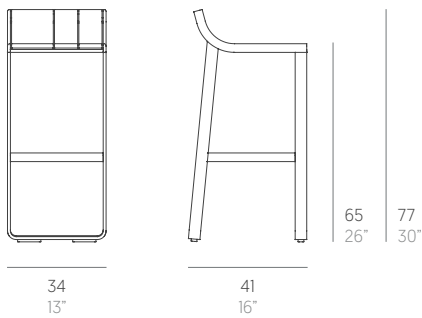

Flat

Mario Ruiz

Taburete Counter con respaldo. Counter stool with backrest

WALLPAPER
AWARDS 08

Medidas. Sizes

Materiales. Materials

Aluminio soldado termolacado.
Polietileno 100% reciclable.

Thermo-lacquered welded aluminium.
100% recyclable polyethylene.

Características. Characteristics

Estructura. Frame
📦 7,1 Kg - 16.06 lbs

Caja. Box
1 ud/unit | 0,24 m³ - 8.33 ft³

Mantenimiento. Maintenance

Ver apartado de limpieza y mantenimiento
gandiablasco.com

See cleaning and maintenance section
gandiablasco.com