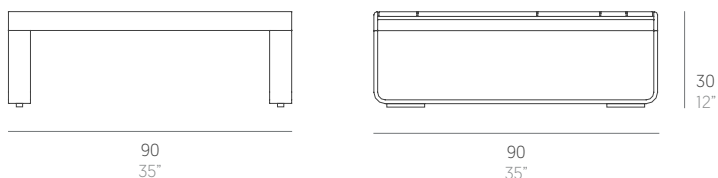

Flat

Mario Ruiz

Mesa baja 90. Coffee table 90

WALLPAPER
AWARDS 08

red dot design award

Medidas. Sizes

Materiales. Materials

Aluminio soldado termolacado.
*Polietileno 100% reciclable (top sólo disponible en color blanco).
Dekton®

Thermo-lacquered welded aluminium.
*100% recyclable polyethylene (top only available in white colour).
Dekton®

Características. Characteristics

Estructura. Frame
📦 21,5 Kg - 47.3 lbs with polyethylene top
📦 34 Kg - 74.80 lbs with dekton® top

Caja. Box
1 ud/unit | 0,37 m³ - 13.06 ft³

Mantenimiento. Maintenance

Ver apartado de limpieza y mantenimiento
gandiablasco.com

See cleaning and maintenance section
gandiablasco.com

Colores y acabados. Colours and finishes