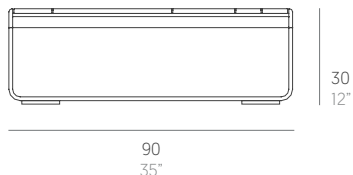

#### Medidas. Sizes

#### Características. Characteristics

Estructura. Frame  
PT05556  
📦 21,5 Kg - 47.3 lbs \*with polyethylene top  
📦 34 Kg - 74.80 lbs with porcelain top

Caja. Box  
1 ud/unit | 0,37 m<sup>3</sup> - 13.06 ft<sup>3</sup>