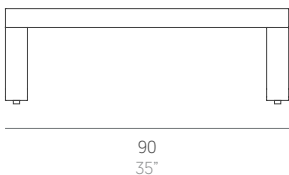

#### Medidas. Sizes

#### Características. Characteristics

Estructura. Frame  
PT05556  
📦 21,5 Kg - 47.3 lbs \*with polyethylene top  
📦 34 Kg - 74.80 lbs with porcelain top

Caja. Box  
1 ud/unit | 0,37 m<sup>3</sup> - 13.06 ft<sup>3</sup>