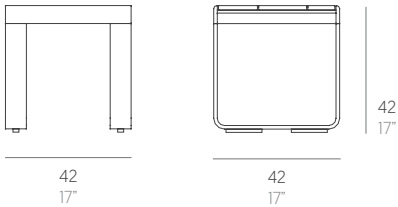

Flat

Mario Ruiz

Mesa baja 42. Coffee table 42

WALLPAPER
AWARDS 08

Medidas. Sizes

Materiales. Materials

Aluminio soldado termolacado.
*Polietileno 100% reciclable (top sólo disponible en color blanco).
Dekton®

Thermo-lacquered welded aluminium.
*100% recyclable polyethylene (top only available in white colour).
Dekton®

Características. Characteristics

Estructura. Frame
📦 9 Kg - 19.8 lbs with polyethylene top
📦 11,7 Kg - 25.74 lbs with dekton® top

Caja. Box
1 ud/unit | 0,1 m³ - 3.53 ft³

Mantenimiento. Maintenance

Ver apartado de limpieza y mantenimiento
gandiablasco.com

See cleaning and maintenance section
gandiablasco.com

Colores y acabados. Colours and finishes