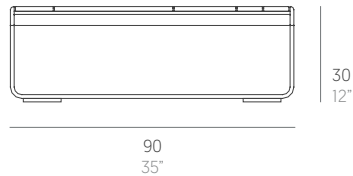

Flat

Mario Ruiz

Mesa baja 120. Coffee table 120

WALLPAPER
AWARDS 08

Medidas. Sizes

Materiales. Materials

Aluminio soldado termolacado.
*Polietileno 100% reciclable (top sólo disponible en color blanco).
Dekton®

Thermo-lacquered welded aluminium.
*100% recyclable polyethylene (top only available in white colour).
Dekton®

Características. Characteristics

Estructura. Frame
📦 26,1 Kg - 57.42 lbs with polyethylene top
📦 42,1 Kg - 92.62 lbs with dektion® top

Caja. Box
1 ud/unit | 0,51 m³ - 18.01 ft³

Mantenimiento. Maintenance

Ver apartado de limpieza y mantenimiento
gandiablasco.com

See cleaning and maintenance section
gandiablasco.com

Colores y acabados. Colours and finishes