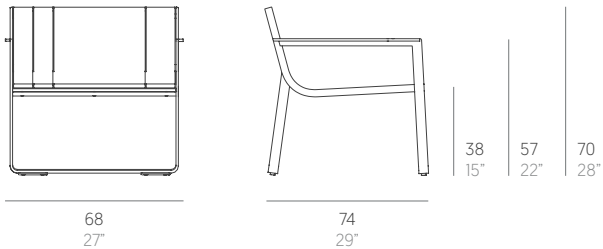

Flat

Mario Ruiz

Butaca. Club armchair

WALLPAPER
AWARDS 08

Medidas. Sizes

Materiales. Materials

Aluminio soldado termolacado.
Polietileno 100% reciclable.
Gomaespuma de poliuretano.
Tapicería desenfundable.
Funda protectora.

Thermo-lacquered welded aluminium.
100% recyclable polyethylene.
Polyurethane foam rubber.
Removable fabric cover.
Protective cover.

Características. Characteristics

Estructura. Frame
📦 15,2 Kg - 33,44 lbs

Colchoneta. Mat
📦 1,97 Kg - 4.33 lbs

Caja. Box
1 ud/unit | 0,47 m³ - 16.6 ft³

Mantenimiento. Maintenance

Ver apartado de limpieza y mantenimiento
gandiablasco.com

See cleaning and maintenance section
gandiablasco.com