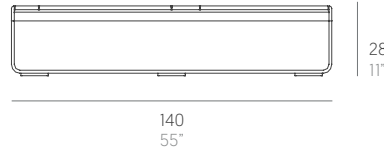

Flat

Mario Ruiz

Cama chill 140. Chill bed 140

WALLPAPER AWARDS 08

Medidas. Sizes

Materiales. Materials

Aluminio termolacado.
Poliétileno 100% reciclable.
Asiento y respaldo de gomaespuma de poliuretano y fibra de poliéster con tejido hidrófugo.
Tapicería de tejido técnico para exterior desenfundable.
Funda protectora (opcional).

Características. Characteristics

Estructura. Frame
PT05501
⚖️ 65,8 Kg - 144.76 lbs

Colchoneta. Mat. Cushion
PT05505
⚖️ 16,3 Kg - 35.86 lbs

Funda protectora. Protective cover
163421
205x145x35h cm / 81"x57"x14"h