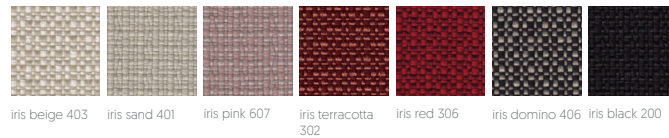

Colección telas exterior. Outdoor fabric collection

Colchonetas y cojines. Mats & cushions. Cushions & pillows

NÁUTICA

SILVERTEX

GEMINI

SOFT

GOFRE

ESPIGA

PLAIN

SAINT - TROPEZ

PANAMA

NATTÉ

SOLIDS

WARM

MINOA

MOARÉ

TULUM

LINO

PATIO

BORA BORA

WARM RECYCLED

TRIBAL

REVIVA

AMELIA

WARM PREMIUM

CHESTER

LIBERA