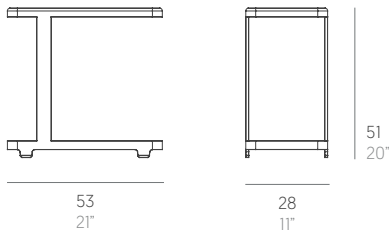

Flat

Mario Ruiz

Mesa auxiliar. C Table

WALLPAPER
AWARDS 08

Medidas. Sizes

Materiales. Materials

Aluminio soldado termolacado.
*Polietileno 100% reciclable (top sólo disponible en color blanco).
Dekton®

Thermo-lacquered welded aluminium.
*100% recyclable polyethylene (top only available in white colour).
Dekton®

Características. Characteristics

Estructura. Frame
5,8 Kg - 12.76 lbs with polyethylene top
7,7 Kg - 16.94 lbs with dektion® top

Caja. Box
1 ud/unit | 0,12 m³ - 4.24 ft³

Mantenimiento. Maintenance

Ver apartado de limpieza y mantenimiento
gandiablasco.com