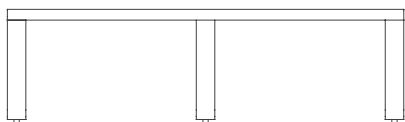

Flat

Mario Ruiz

Banco 150. Bench 150

WALLPAPER
AWARDS 08

red dot design award

Medidas. Sizes

150
59"

40
16"

Características. Characteristics

Estructura. Frame
20,5 Kg - 45.1 lbs

Colchoneta. Mat
1,6 Kg - 3.52 lbs

Caja. Box
1 ud/unit | 0,42 m³ - 14.83 ft³

Mantenimiento. Maintenance

Ver apartado de limpieza y mantenimiento
gandiasblasco.com