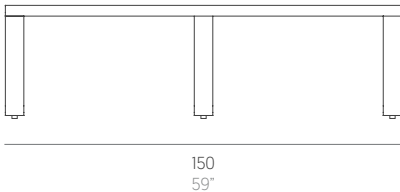

Flat

Mario Ruiz

Banco 150. Bench 150

WALLPAPER
AWARDS 08

Medidas. Sizes

Materiales. Materials

Aluminio termolacado.
Poliétileno 100% reciclable.
Gomaespuma de poliuretano recubierta con tejido hidrófugo.
Tapicería de tejido técnico para exterior desenfundable.

Powder-coated aluminium.
100% recyclable polyethylene.
Polyurethane foam rubber covered with water-repellent fabric.
Removable technical upholstery for outdoor use.

Características. Characteristics

Estructura. Frame
PT05487
20,5 Kg - 45.1 lbs