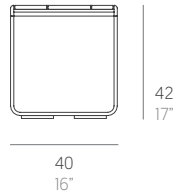

Flat

Mario Ruiz

Banco 150. Bench 150

WALLPAPER
AWARDS 08

Medidas. Sizes

Materiales. Materials

Aluminio termolacado.
Poliétileno 100% reciclable.
Gomaespuma de poliuretano recubierta con tejido hidrófugo.
Tapicería de tejido técnico para exterior desenfundable.

Powder-coated aluminium.
100% recyclable polyethylene.
Polyurethane foam rubber covered with water-repellent fabric.
Removable technical upholstery for outdoor use.

Características. Characteristics

Estructura. Frame
PT05487
20,5 Kg - 45.1 lbs

Colchoneta. Mat. Cushion
PT05491
1,6 Kg - 3.52 lbs

Caja. Box
1 ud/unit | 0,42 m³ - 14.83 ft³

Mantenimiento. Maintenance

Ver apartado de limpieza y mantenimiento
gandiablasco.com

See cleaning and maintenance section
gandiablasco.com