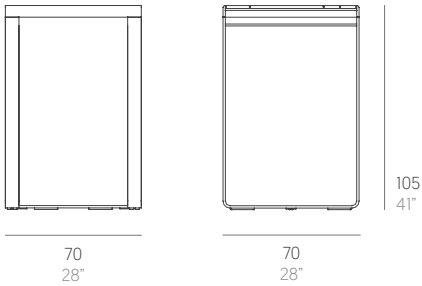

Flat

Mario Ruiz

Mesa bar 70. Bar table 70

WALLPAPER
AWARDS 08

Medidas. Sizes

Materiales. Materials

Aluminio termolacado.
*Polietileno 100% reciclable.
[top sólo disponible en color blanco]
Porcelánico ultracompacto.

Powder-coated aluminium.
*100% recyclable polyethylene.
[top only available in white colour]
Ultra-compact porcelain.

Características. Characteristics

Estructura. Frame
PT05483
📦 25,9 Kg - 56.98 lbs *with polyethylene top
📦 33 Kg - 72.60 lbs with porcelain top

Caja. Box
1 ud/unit | 0,38 m³ - 13.42 ft³

🔧 Requiere montaje. It requires assembly

Mantenimiento. Maintenance

Ver apartado de limpieza y mantenimiento
gandiablasco.com

See cleaning and maintenance section
gandiablasco.com