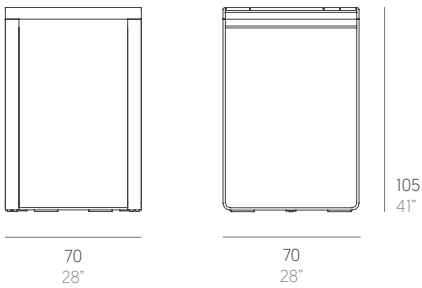

Flat

Mario Ruiz

Mesa bar 70. Bar table 70

WALLPAPER AWARDS 08

red dot design award

Medidas. Sizes

Materiales. Materials

Aluminio soldado termolacado.
*Polietileno 100% reciclable (top sólo disponible en color blanco).
Dekton®

Thermo-lacquered welded aluminium.
*100% recyclable polyethylene (top only available in white colour).
Dekton®

Características. Characteristics

Estructura. Frame
 ⚖️ 25,9 Kg - 56.98 lbs with polyethylene top
 ⚖️ 33 Kg - 72.60 lbs with dekton® top

Caja. Box
 1 ud/unit | 0,38 m³ - 13.42 ft³

🔧 Requiere montaje. It requires assembly

Mantenimiento. Maintenance

Ver apartado de limpieza y mantenimiento
gandiablasco.com

See cleaning and maintenance section
gandiablasco.com