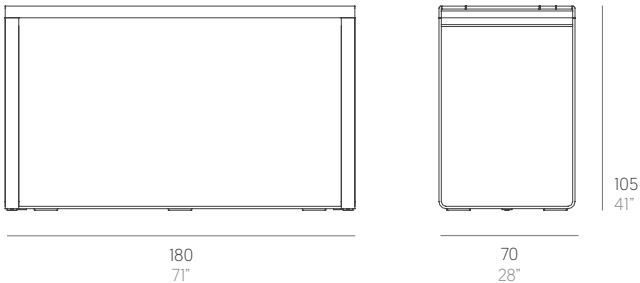

Flat

Mario Ruiz

Mesa bar 180. Bar table 180

WALLPAPER
AWARDS 08

Medidas. Sizes

Materiales. Materials

Aluminio termolacado.
*Polietileno 100% reciclable.
[top sólo disponible en color blanco]
Porcelánico ultracompacto.

Powder-coated aluminium.
*100% recyclable polyethylene.
[top only available in white colour]
Ultra-compact porcelain.

Características. Characteristics

Estructura. Frame
PT05484
44,8 Kg - 98.56 lbs *with polyethylene top
64,2 Kg - 141.24 lbs with porcelain top