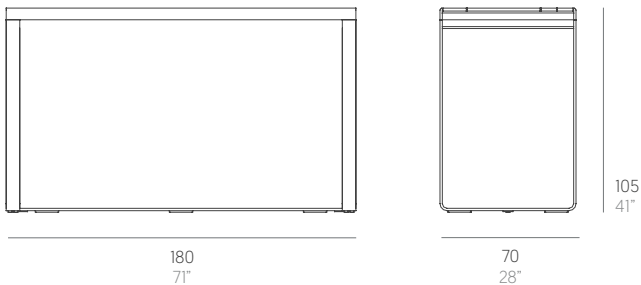

Flat

Mario Ruiz

Mesa bar 180. Bar table 180

WALLPAPER AWARDS 08

red dot design award

Medidas. Sizes

Materiales. Materials

Aluminio soldado termolacado.
*Polietileno 100% reciclable (top sólo disponible en color blanco).
Dekton®

Thermo-lacquered welded aluminium.
*100% recyclable polyethylene (top only available in white colour).
Dekton®

Características. Characteristics

Estructura. Frame
📦 44,8 Kg - 98.56 lbs with polyethylene top
📦 64,2 Kg - 141.24 lbs with dektion® top

Caja. Box
1 ud/unit | 0,6 m³ - 21.19 ft³

🔧 Requiere montaje. It requires assembly

Mantenimiento. Maintenance

Ver apartado de limpieza y mantenimiento
gandiablasco.com

See cleaning and maintenance section
gandiablasco.com