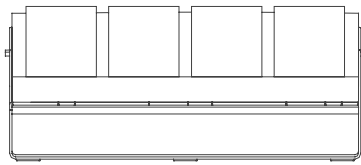

Flat

Mario Ruiz

Sofá 2 plazas. 2 Seat sofa

WALLPAPER AWARDS 08

red dot design award

Medidas. Sizes

180
71"

91
36"

43
17" | 68
27"

Materiales. Materials

Aluminio soldado termolacado.
Polietileno 100% reciclable.
Gomaespuma de poliuretano.
Tapicería desenfundable.
Funda protectora.

Thermo-lacquered welded aluminium.
100% recyclable polyethylene.
Polyurethane foam rubber.
Removable fabric cover.
Protective cover.

Características. Characteristics

Estructura. Frame
📦 50,3 Kg - 110.66 lbs

Colchoneta. Mat
📦 15Kg - 33 lbs

Cojín. Cushion
45x45 cm / 18"x18" | 📦 1,15 Kg - 2.53 lbs

Caja. Box
1 ud/unit | 1,43 m³ - 50.49 ft³