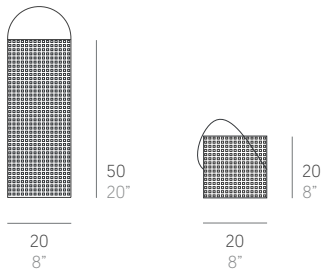

Fez

José A. Gandía-Blasco Canales

Farol 4. Candle box 4

Medidas. Sizes

Materiales. Materials

Aluminio termolacado.
Velas incluidas.

Powder-coated aluminium.
Candles included.

Características. Characteristics

Estructura. Frame
PT07328

3,1 Kg - 6.82 lbs

Vela. Candle
8x8x20h cm / 3"x3"x8"h

Caja. Box
1 ud/unit | 0,04 m³ - 1.41 ft³

Mantenimiento. Maintenance

Ver apartado de limpieza y mantenimiento
gandiablasco.com