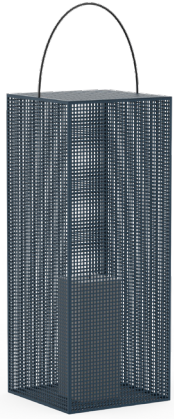

Fez

José A. Gandía-Blasco Canales

Farol 4. Candle box 4

Medidas. Sizes

Materiales. Materials

Aluminio termolacado.
Velas incluidas.

Powder-coated aluminium.
Candles included.

Características. Characteristics

Estructura. Frame
PT07328

3,1 Kg - 6.82 lbs

Vela. Candle
8x8x20h cm / 3"x3"x8"h

Caja. Box
1 ud/unit | 0,04 m³ - 1.41 ft³

Mantenimiento. Maintenance

Ver apartado de limpieza y mantenimiento
gandiablasco.com

See cleaning and maintenance section
gandiablasco.com

Colores y acabados. Colours and finishes

Aluminium

							
9016 White	7038 Agate grey	1019 Sand	Gold	1005 Honey	7006 Bronze	6013 Leaf	
							
7033 Cement grey	6007 Bottle green	Cuprum	3005 Wine red	7043 Anthracite	5008 Grey blue	Night blue	9011 Black