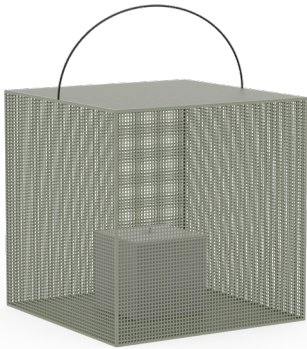

Fez

José A. Gandía-Blasco Canales

Farol 3. Candle box 3

Medidas. Sizes

Materiales. Materials

Aluminio termolacado.
Velas incluidas.

Thermo-lacquered aluminium.
Candles included.

Características. Characteristics

Estructura. Frame
📦 6,79 Kg - 14.94 lbs

Vela. Candle
15x15x15h cm / 6"x6"x6"h

Caja. Box
1 ud/unit | 0,09 m³ - 3.18 ft³

Mantenimiento. Maintenance

Ver apartado de limpieza y mantenimiento
gandiablasco.com

See cleaning and maintenance section
gandiablasco.com

Colores y acabados. Colours and finishes

Aluminium

9016	7038	1019	7006	3012	8023	3005	7031	5008	7033	6007
White	Agate grey	Sand	Bronze	Beige red	Orange brown	Wine red	Blue grey	Grey blue	Cement grey	Bottle green