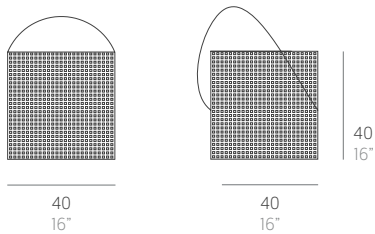

Fez

José A. Gandía-Blasco Canales

Farol 3. Candle box 3

Medidas. Sizes

Materiales. Materials

Aluminio termolacado.
Velas incluidas.

Thermo-lacquered aluminium.
Candles included.

Características. Characteristics

Estructura. Frame
📦 6,79 Kg - 14.94 lbs

Vela. Candle
15x15x15h cm / 6"x6"x6"h

Caja. Box
1 ud/unit | 0,09 m³ - 3.18 ft³

Mantenimiento. Maintenance

Ver apartado de limpieza y mantenimiento
gandiablasco.com

See cleaning and maintenance section
gandiablasco.com