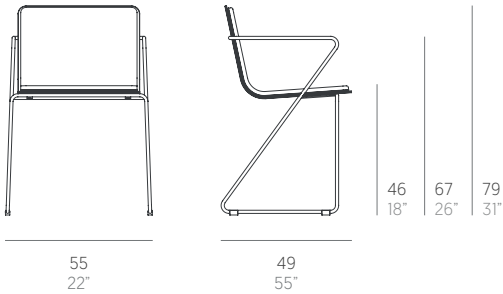

## Espagueti

ERRE

Silla con tapizado. Upholstered dining armchair

Apilable. 4 máximo  
Stackable. 4 maximum

### Medidas. Sizes