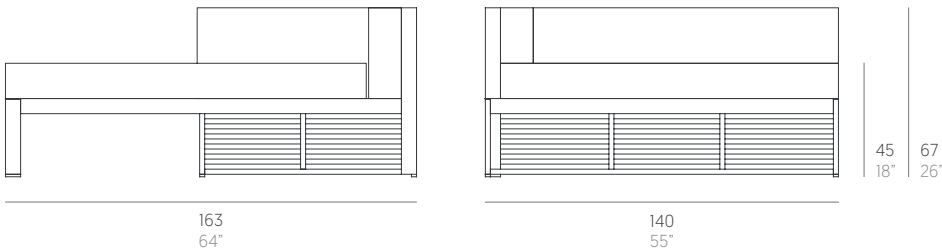

DNA

José A. Gandía-Blasco Canales

Modular 2 XL. XL Sectional 2

Brazo izquierdo
Left arm

Brazo derecho
Right arm

Respaldo alto. High backrest

Medidas. Sizes

Materiales. Materials

Características. Characteristics

Estructura. Frame
Left PT17075 Right PT17076
⚖️ 36,2 Kg - 79.81 lbs

Colchoneta. Mat. Cushion / Respaldo bajo. Low backrest
Left PT17104 Right PT17105
⚖️ 16,4 Kg - 36.16 lbs