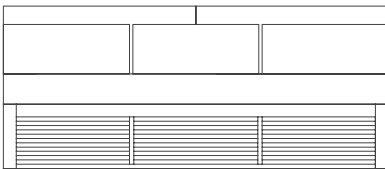

DNA

José A. Gandía-Blasco Canales

Modular 4. Sectional 4

Respaldo alto. High backrest

Medidas. Sizes

180
71"

88
35"

45
18"

Características. Characteristics

Estructura. Frame
📦 29 Kg - 63.8 lbs

Colchoneta. Mat

📦 13,8 Kg - 30.36 lbs

Respaldo bajo. Low backrest

📦 15,8 Kg - 34.76 lbs

Respaldo alto. High backrest

Cojín. Cushion