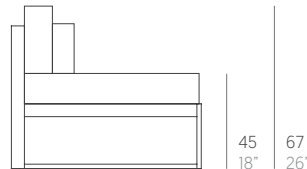

DNA

José A. Gandía-Blasco Canales

Modular 4. Sectional 4

Respaldo alto. High backrest

Medidas. Sizes

180
71"

88
35"

45
18"

Características. Characteristics

Estructura. Frame
📦 29 Kg - 63.8 lbs

Colchoneta. Mat

📦 13,8 Kg - 30.36 lbs

Respaldo bajo. Low backrest

📦 15,8 Kg - 34.76 lbs

Respaldo alto. High backrest

Cojín. Cushion