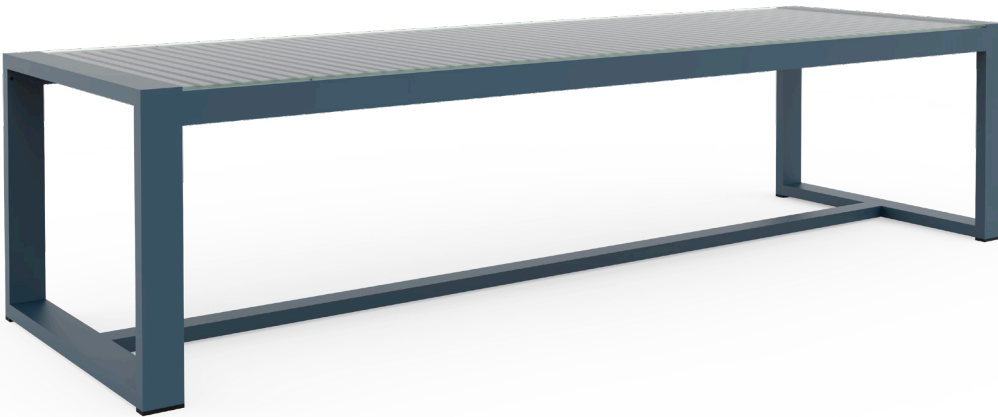

DNA

José A. Gandía-Blasco Canales

Mesa alta 307. Dining table 307

Medidas. Sizes

Materiales. Materials

Aluminio anodizado o termolacado.
Aluminio madera.
Sobre de vidrio [opcional].
Funda protectora [opcional]. Incluye sillas/
butacas en dos lados.

Anodized or powder-coated aluminium.
Faux wood aluminium.
Tabletop in glass [optional].
Protective cover [optional]. Include chairs/
armchairs on two sides.

Características. Characteristics

Estructura. Frame
PT02906
48,73 Kg - 107.21 lbs

Caja. Box
1 ud/unit | 1,2 m³ - 42.37 ft³

Estructura. Frame [vidrio/glass]
PT17071
93,9 Kg - 207.01 lbs

Caja. Box
1 ud/unit | 1,73 m³ - 61.08 ft³

Funda protectora. Protective cover
PT06228
315x132x65h cm / 124"x52"x26"h