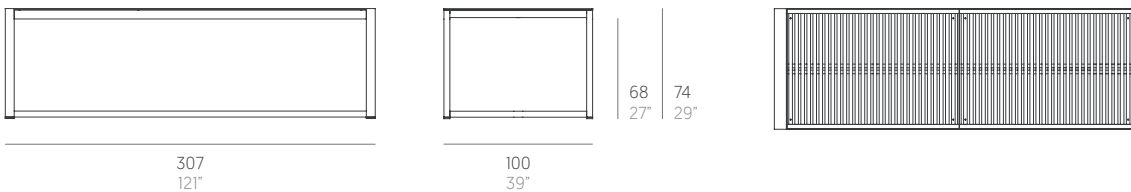

DNA

José A. Gandía-Blasco Canales

Mesa alta 307. Dining table 307

Medidas. Sizes

Materiales. Materials

Aluminio anodizado o termolacado.
Aluminio madera.
Sobre de vidrio [opcional].
Funda protectora [opcional]. Incluye sillas/
butacas en dos lados.

Anodized or powder-coated aluminium.
Faux wood aluminium.
Tabletop in glass [optional].
Protective cover [optional]. Include chairs/
armchairs on two sides.

Características. Characteristics

Estructura. Frame
PT02906
48,73 Kg - 107.21 lbs

Caja. Box
1 ud/unit | 1,2 m³ - 42.37 ft³

Estructura. Frame [vidrio/glass]
PT17071
93,9 Kg - 207.01 lbs

Caja. Box
1 ud/unit | 1,73 m³ - 61.08 ft³

Funda protectora. Protective cover
PT06228
315x132x65h cm / 124"x52"x26"h