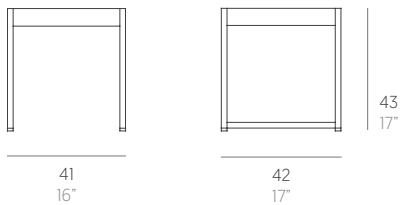

DNA

José A. Gandía-Blasco Canales

Mesa baja 41. Coffee table 41

Medidas. Sizes

Materiales. Materials

Aluminio termolacado.
Aluminio madera.

Powder-coated aluminium.
Faux wood aluminium.

Características. Characteristics

Estructura. Frame
PT02932

📦 4,5 Kg - 9.9 lbs

Caja. Box

1 ud/unit | 0,1 m³ - 3.53 ft³

Mantenimiento. Maintenance

Ver apartado de limpieza y mantenimiento
gandiablasco.com

See cleaning and maintenance section
gandiablasco.com