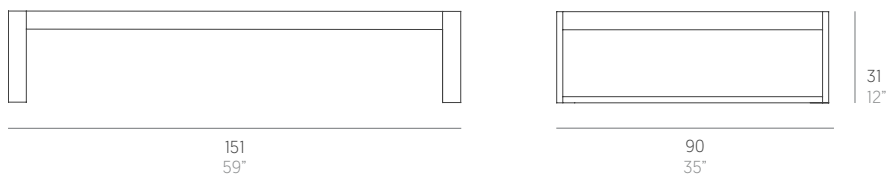

DNA

José A. Gandía-Blasco Canales

Mesa baja 151. Coffee table 151

Medidas. Sizes

Materiales. Materials

Aluminio termolacado.
Aluminio madera.

Powder-coated aluminium.
Faux wood aluminium.

Características. Characteristics

Estructura. Frame
PT02935

⚖ 17,15 Kg - 37.73 lbs

Caja. Box

1 ud/unit | 0,58 m³ - 20.48 ft³

Mantenimiento. Maintenance

Ver apartado de limpieza y mantenimiento
gandiablasco.com

See cleaning and maintenance section
gandiablasco.com