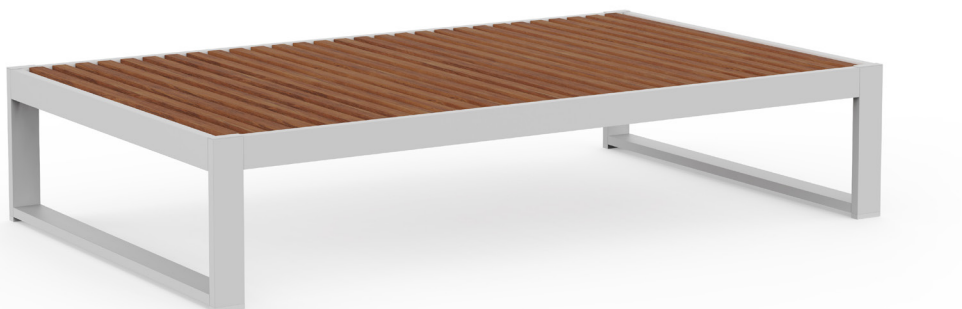

DNA

José A. Gandía-Blasco Canales

Mesa baja 151. Coffee table 151

Medidas. Sizes

Materiales. Materials

Aluminio termolacado.
Aluminio madera.

Powder-coated aluminium.
Faux wood aluminium.

Características. Characteristics

Estructura. Frame
PT02935

⚖ 17,15 Kg - 37.73 lbs

Caja. Box

1 ud/unit | 0,58 m³ - 20.48 ft³

Mantenimiento. Maintenance

Ver apartado de limpieza y mantenimiento
gandiablasco.com

See cleaning and maintenance section
gandiablasco.com

Colores y acabados. Colours and finishes

Aluminium

9016 White
7038 Agate grey
1019 Sand
Gold
1005 Honey
7006 Bronze
6013 Leaf

7033 Cement grey
6007 Bottle green
Cuprum
3005 Wine red
7043 Anthracite
5008 Grey blue
Night blue
9011 Black