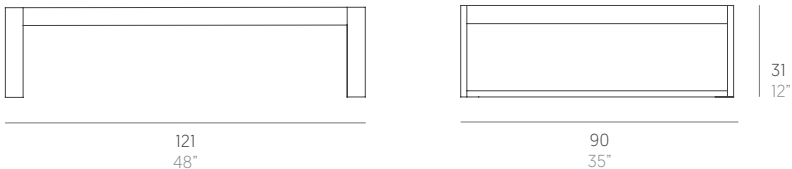

DNA

José A. Gandía-Blasco Canales

Mesa baja 121. Coffee table 121

Medidas. Sizes

Materiales. Materials

Aluminio termolacado.
Aluminio madera.

Powder-coated aluminium.
Faux wood aluminium.

Características. Characteristics

Estructura. Frame
PT02934

15 Kg - 33 lbs

Caja. Box

1 ud./unit | 0,48 m³ - 16.95 ft³

Mantenimiento. Maintenance

Ver apartado de limpieza y mantenimiento
gandiablasco.com

See cleaning and maintenance section
gandiablasco.com