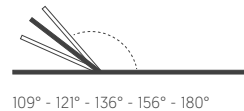

#### Medidas. Sizes

109° - 121° - 136° - 156° - 180°

Respaldo reclinable. Reclining backrest.