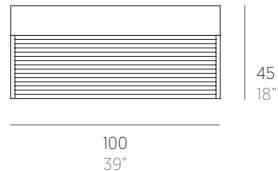

#### Medidas. Sizes

109° - 121° - 136° - 156° - 180°

Respaldo reclinable. Reclining backrest.