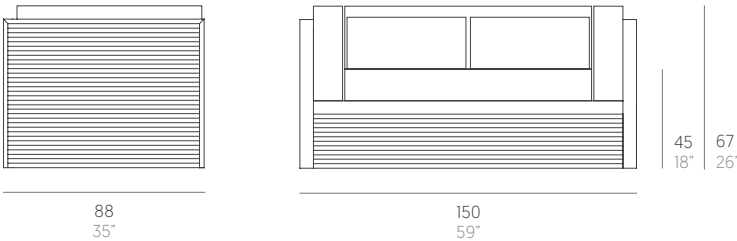

DNA

José A. Gandía-Blasco Canales

Sofá 2 plazas. 2 Seat sofa

Respaldo alto. High backrest

Medidas. Sizes

Materiales. Materials

Aluminio termolacado.
Aluminio madera.
Asiento y respaldo de gomaespuma de poliuretano reutilizable y fibra de poliéster con tejido hidrófugo.
Cojín de fibra de poliéster con tejido hidrófugo.
Tapicería de tejido técnico para exterior desfundable.
Funda protectora (opcional).

Características. Characteristics

Estructura. Frame
PT02937
⚖️ 33,5 Kg - 73.70 lbs

Colchoneta. Mat. Cushion
PT02871 Respaldo bajo. Low backrest
⚖️ 10,3 Kg - 22.66 lbs

PT02872 Respaldo alto. High backrest
⚖️ 11,4 Kg - 25.08 lbs