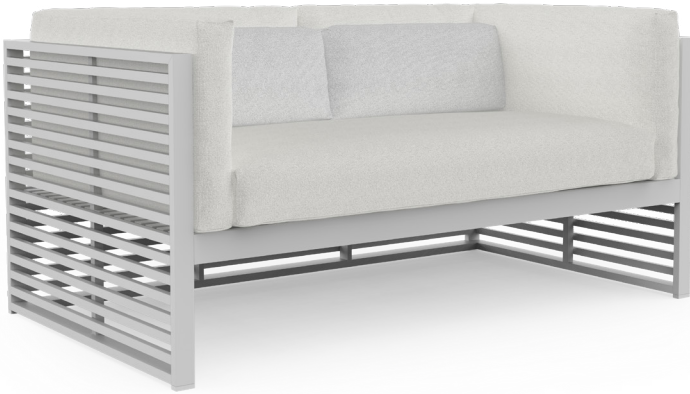

DNA

José A. Gandía-Blasco Canales

Sofá 2 plazas. 2 Seat sofa

Respaldo alto. High backrest

Medidas. Sizes

Materiales. Materials

Aluminio termolacado.
Aluminio madera.
Asiento y respaldo de gomaespuma de poliuretano reutilizable y fibra de poliéster con tejido hidrófugo.
Cojín de fibra de poliéster con tejido hidrófugo.
Tapicería de tejido técnico para exterior desfundable.
Funda protectora (opcional).

Powder-coated aluminium
Faux wood aluminium.
Seat and backrest in reusable polyurethane foam rubber and polyester fibre with water-repellent fabric.
Polyester fibre cushion/pillow with water-repellent fabric.
Removable technical upholstery for outdoor use
Protective cover (optional).

Características. Characteristics

Estructura. Frame
PT02937
⚖️ 33,5 Kg - 73.70 lbs

Colchoneta. Mat. Cushion
PT02871 Respaldo bajo. Low backrest
⚖️ 10,3 Kg - 22.66 lbs

PT02872 Respaldo alto. High backrest
⚖️ 11,4 Kg - 25.08 lbs