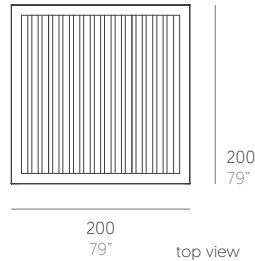

Daybed 4.0

José A. Gandía-Blasco Canales

Elevada lamas fijas + 1 cerramiento. Elevated fixed slats + 1 sidewall

Daybed con Luz LED
Daybed with LED light

Daybed with curtains
Daybed con cortinas

Medidas. Sizes

Especificaciones técnicas. Pág.3
Technical specifications. Page 3

Características. Characteristics

Estructura. Frame
PT08469
📦 117 Kg - 257.4 lbs

Colchoneta. Mat. Cushion
PT01226
📦 18,45 Kg - 40.59 lbs

Set cortinas para un lateral. Lateral curtain set
PT11790
📦 1,4 Kg - 3.08 lbs