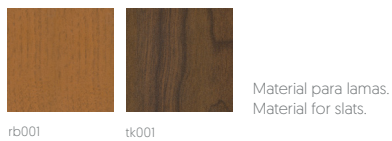

Ver apartado de limpieza y mantenimiento gandiablasco.com

See cleaning and maintenance section gandiablasco.com

Colores y acabados. Colours and finishes

Aluminium

Faux wood aluminum

Wind

Air

Colección telas exterior. Outdoor fabric collection

NÁUTICA

SILVERTEX

ice aluminium plata sterling sandstone lotus cobre tomato basil bottle jet carbon

GEMINI

white

SOFT

GOFRE

ivory mustard green grey graphite navy