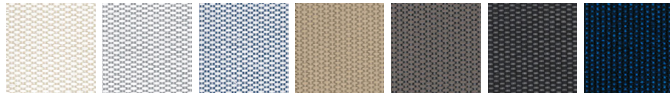

NATTÉ

linen chalk sunlight heather beige grey chiné bamboo

SOLIDS

shingles carbon

WARM

MINOA

white taupe green trigo cooper denim tobacco

MOARÉ

white ivory stone light green light blue black

TULUM

white sand warm grey light green sunrise burgundy dark aquamarine

LINO

natural sand peanut

PATIO

patio 200 patio 110 patio 730 patio 230 patio 150 patio 170 patio 780

BORA BORA

bora bora 99 bora bora 08 bora bora 05 bora bora 50 bora bora 54 bora bora 59

WARM RECYCLED

TRIBAL

sand terracota dark green graphite

IRIS

iris beige 403 iris sand 401 iris pink 607 iris terracotta 302 iris red 306 iris domino 406 iris black 200