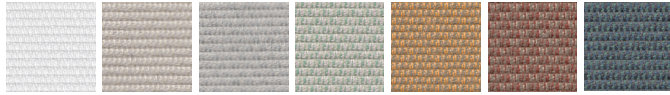

NATTÉ

linen chalk sunlight heather beige grey chiné bamboo

SOLIDS

shingles carbon

WARM

MINOA

white taupe green trigo cooper denim tobacco

MOARÉ

white ivory stone light green light blue black

TULUM

white sand warm grey light green sunrise burgundy dark aquamarine

LINO

natural sand peanut

PATIO

patio 200 patio 110 patio 730 patio 230 patio 150 patio 170 patio 780