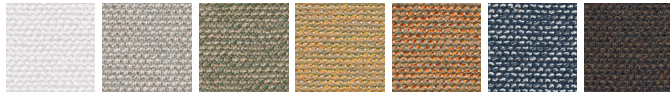

NATTÉ

linen chalk sunlight heather beige grey chiné bamboo

SOLIDS

shingles carbon

WARM

MINOA

white taupe green trigo cooper denim tobacco

MOARÉ

white ivory stone light green light blue black

TULUM

white sand warm grey light green sunrise burgundy dark aquamarine

LINO

natural sand peanut

PATIO

patio 200 patio 110 patio 730 patio 230 patio 150 patio 170 patio 780