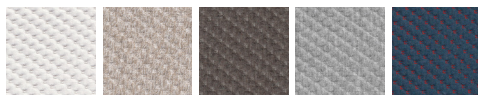

BORA BORA

bora bora 99 bora bora 08 bora bora 05 bora bora 50 bora bora 54 bora bora 59

WARM RECYCLED

TRIBAL

sand terracota dark green graphite

IRIS

iris beige 403 iris sand 401 iris pink 607 iris terracotta 302 iris red 306 iris domino 406 iris black 200

AMELIA

white 100 grey 602

WARM PREMIUM

CHESTER

white sand moka grey sock

LIBERA

neige 002 rice 001 smoke 003

Especificaciones técnicas. Technical specifications