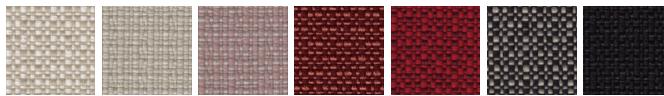

NATTÉ

linen chalk sunlight heather beige grey chiné bamboo

SOLIDS

shingles carbon

WARM

MINOA

white taupe green trigo cooper denim tobacco

MOARÉ

white ivory stone light green light blue black

TULUM

white sand warm grey light green sunrise burgundy dark aquamarine

LINO

natural sand peanut

PATIO

patio 200 patio 110 patio 730 patio 230 patio 150 patio 170 patio 780

BORA BORA

bora bora 99 bora bora 08 bora bora 05 bora bora 50 bora bora 54 bora bora 59

WARM RECYCLED

TRIBAL

sand terracota dark green graphite

IRIS

iris beige 403 iris sand 401 iris pink 607 iris terracotta 302 iris red 306 iris domino 406 iris black 200

AMELIA

white 100 grey 602

WARM PREMIUM

CHESTER

white sand moka grey sock

LIBERA

neige 002 rice 001 smoke 003

Especificaciones técnicas. Technical specifications