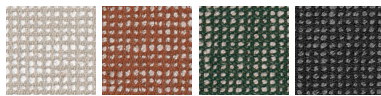

NATTÉ

linen chalk sunlight heather beige grey chiné bamboo

SOLIDS

shingles carbon

WARM

MINOA

white taupe green trigo cooper denim tobacco

MOARÉ

white ivory stone light green light blue black

TULUM

white sand warm grey light green sunrise burgundy dark aquamarine

LINO

natural sand peanut

PATIO

patio 200 patio 110 patio 730 patio 230 patio 150 patio 170 patio 780

BORA BORA

bora bora 99 bora bora 08 bora bora 05 bora bora 50 bora bora 54 bora bora 59

WARM RECYCLED

TRIBAL

sand terracota dark green graphite

IRIS

iris beige 403 iris sand 401 iris pink 607 iris terracotta 302 iris red 306 iris domino 406 iris black 200