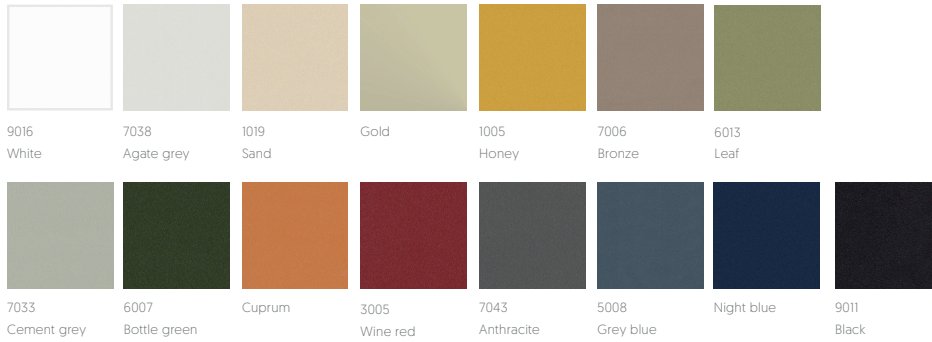

Ver apartado de limpieza y mantenimiento gandiablasco.com

See cleaning and maintenance section gandiablasco.com

Colores y acabados. Colours and finishes

Aluminium

Faux wood aluminum

Wind

Air

Colección telas exterior. Outdoor fabric collection

NÁUTICA

SILVERTEX

ice aluminium plata sterling sandstone lotus cobre tomato basil bottle jet carbon

GEMINI

white

SOFT

GOFRE

ivory mustard green grey graphite navy