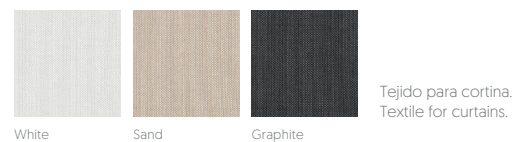

Ver apartado de limpieza y mantenimiento gandiablasco.com

See cleaning and maintenance section gandiablasco.com

Colores y acabados. Colours and finishes

Aluminium

Faux wood aluminum

Wind

Air

Colección telas exterior. Outdoor fabric collection

NÁUTICA

SILVERTEX

ice aluminium plata sterling sandstone lotus cobre tomato basil bottle jet carbon

GEMINI

white

SOFT

GOFRE

ivory mustard green grey graphite navy