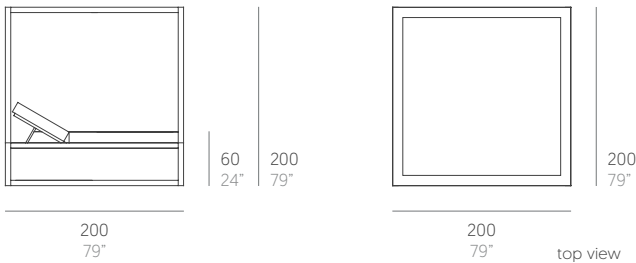

Daybed

José A. Gandía-Blasco Canales

Contract

Daybed con cortinas
Daybed with curtains

Medidas. Sizes

120° - 135° - 140° - 160° - 180°

Respaldo reclinable. Reclining backrest.

Materiales. Materials

Características. Characteristics

Estructura. Frame
PT03275
⚖ 87,5 Kg - 192.90 lbs

Colchoneta. Mat. Cushion
PT01226
⚖ 18,45 Kg - 40.59 lbs

Set cortinas para un lateral. Lateral curtain set
PT11790
⚖ 1,4 Kg - 3.08 lbs