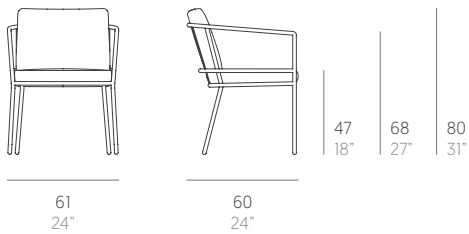

Corda

GandiaBlasco Studio

Silla. Dining armchair

Medidas. Sizes

Materiales. Materials

Aluminio soldado termolacado.
Cuerda de polipropileno trenzado.
Asiento y respaldo de gomaespuma de poliuretano reutilizable recubierta con tejido hidrófugo.
Tapicería de tejido técnico para exterior desenfundable.

Estructura. Frame
PT01614
📦 8,5 Kg - 18.73 lbs

Colchoneta. Mat. Cushion
PT01243
📦 1 Kg - 2.20 lbs

Caja. Box
1 ud/unit | 0,44 m³ - 15.53 ft³

Mantenimiento. Maintenance

Ver apartado de limpieza y mantenimiento gandiablasco.com
See cleaning and maintenance section gandiablasco.com