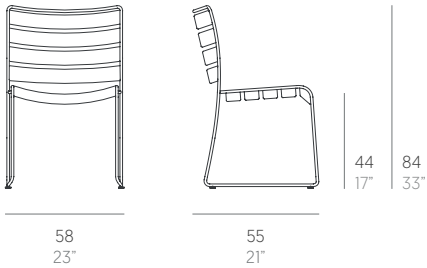

Cord

Groundwork Studio

Silla. Dining chair

Apilable. 4 máximo
Stackable. 4 maximum

Medidas. Sizes

Materiales. Materials

Acero inoxidable AISI316L satinado.
Cuerda poliéster.
Funda protectora (opcional).

Satin AISI 316L stainless steel.
Polyester rope.
Protective cover (optional).

Características. Characteristics

Silla. Dining chair
PT39479
📦 9 Kg - 19.8 lbs

Funda protectora. Protective cover
163645
67x66x65h cm / 26"x26"x26"

Caja. Box
1 ud/unit | 0,47 m³ - 16.56 ft³

Mantenimiento. Maintenance