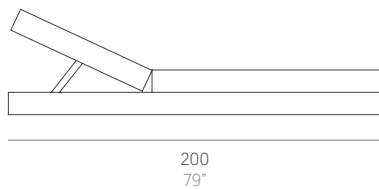

Chill

José A. Gandía-Blasco Canales

Cama con respaldo 200. Bed with backrest 200

Medidas. Sizes

Respaldo reclinable. Reclining backrest.

Materiales. Materials

Aluminio termolacado.
Gomaespuma de poliuretano reutilizable recubierta con tejido hidrófugo.
Tapicería de tejido técnico para exterior desenfundable.
Funda protectora [opcional].