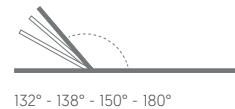

Chill

José A. Gandía-Blasco Canales

Cama con respaldo 200. Bed with backrest 200

Medidas. Sizes

Respaldo reclinable. Reclining backrest.

Materiales. Materials

Aluminio termolacado.
Gomaespuma de poliuretano reutilizable recubierta con tejido hidrófugo.
Tapicería de tejido técnico para exterior desenfundable.
Funda protectora [opcional].