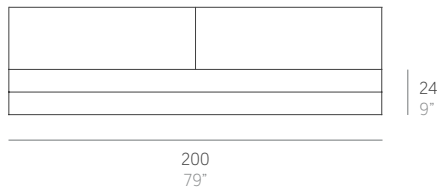

### Cama con respaldo 200. Bed with backrest 200

#### Medidas. Sizes

Respaldo reclinable. Reclining backrest.