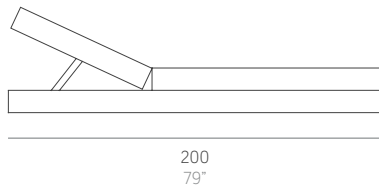

### Cama con respaldo 200. Bed with backrest 200

#### Medidas. Sizes

Respaldo reclinable. Reclining backrest.