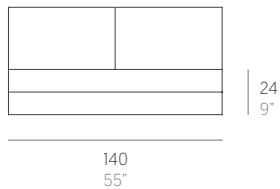

### Cama con respaldo 140. Bed with backrest 140

#### Medidas. Sizes

Respaldo reclinable. Reclining backrest.

#### Características. Characteristics

Estructura. Frame  
📦 28,7 Kg - 63.14 lbs

Colchoneta. Mat  
📦 14,05 Kg - 30.91 lbs

Caja. Box  
1 ud/unit | 0,87 m<sup>3</sup> - 30.72 ft<sup>3</sup>