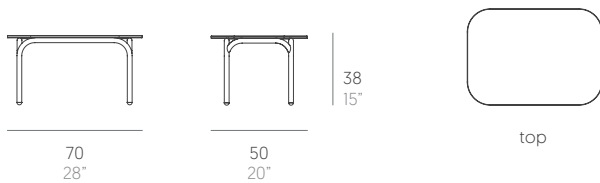

Capa

Søren Rose

Mesa tumbona. Side table

Medidas. Sizes

Materiales. Materials

Aluminio termolacado.
Porcelánico.

Powder-coated aluminium.
Porcelain.

Características. Characteristics

Estructura. Frame
PT28066

11 Kg - 44 lbs

Caja. Box

1 ud/unit | 0,20 m³ - 6.92 ft³

Mantenimiento. Maintenance

Ver apartado de limpieza y mantenimiento
gandiablasco.com

See cleaning and maintenance section
gandiablasco.com