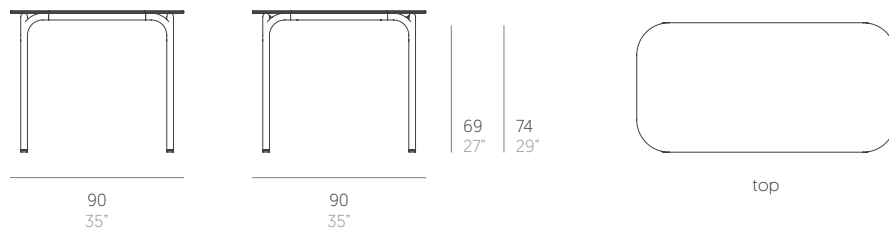

Capa

Søren Rose

Mesa alta 90. Dining table 90

Medidas. Sizes

Materiales. Materials

Aluminio termolacado.
Dekton®

Powder-coated aluminium.
Dekton®

Características. Characteristics

Estructura. Frame

PT27990

30 Kg - 114.4 lbs

Caja. Box

1 ud/unit | 0,29 m³ - 10.26 ft³

Funda protectora. Protective cover

PT06222

105x132x65h cm / 41"x52"x26"h