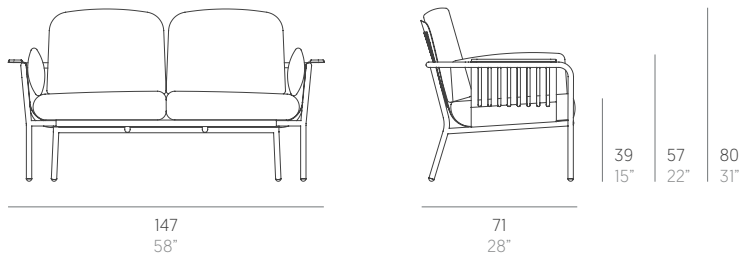

Capa

Søren Rose

Sofá 2 plazas. 2 Seat sofa

Medidas. Sizes

Materiales. Materials

Aluminio termolacado.
 Reposabrazos porcelánico o iroko [opcional].
 Asiento y respaldo de gomaespuma de poliuretano y fibra de poliéster con tejido hidrófugo.
 Cojín de fibra de poliéster con tejido hidrófugo
 Tapicería de tejido técnico para exterior desenfundable.
 Funda protectora [opcional].

Características. Characteristics

Estructura. Frame
 PT00904
 12,9 Kg - 28.38 lbs

Colchoneta. Mat. Cushion
 PT01305
 9,00 Kg - 19.80 lbs

Funda protectora. Protective cover
 277466
 155x98x55h cm / 61"x39"x22"h