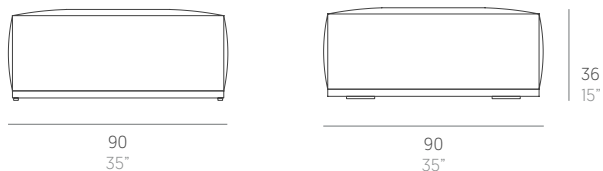

Bosc

Made Studio

Puf modular. Sectional pouf

Medidas. Sizes

Materiales. Materials

Aluminio soldado termolacado.
Gomaespuma de poliuretano.
Tapicería desenfundable.
Funda protectora.
Thermo-lacquered welded aluminium.
Polyurethane foam rubber.
Removable fabric cover.
Protective cover.

Características. Characteristics

Estructura. Frame
📦 4,7 Kg - 10.34 lbs
Colchoneta. Mat
📦 12,5 Kg - 27.50 lbs
Caja. Box
1 ud/unit | 0,39 m³ - 13.77 ft³

Mantenimiento. Maintenance

Ver apartado de limpieza y mantenimiento
gandiablasco.com
See cleaning and maintenance section
gandiablasco.com