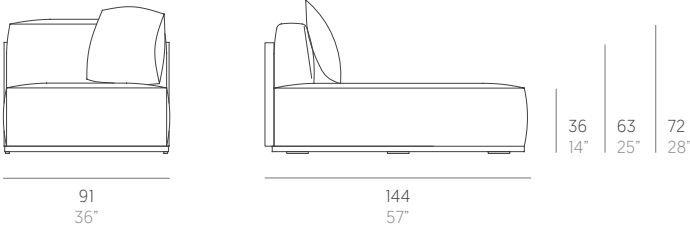

Bosc

Made Studio

Modular 5. Sectional 5

Medidas. Sizes

Materiales. Materials

Aluminio termolacado.
Chapa perforada termolacada.
Asiento de gomaespuma de poliuretano reutilizable y fibra de poliéster con tejido hidrófugo.
Respaldo y cojín relleno de fibra de poliéster con tejido hidrófugo.
Tapicería de tejido técnico para exterior desenfundable.
Funda protectora (opcional).

Características. Characteristics

Estructura. Frame
PT00639
📦 13,8 Kg - 30.36 lbs

Colchoneta. Mat. Cushion
PT01276
📦 23 Kg - 50.60 lbs

Cojín. Cushion. Pillow
PT14415
60x60 cm / 24"x24" | 📦 1,7 Kg - 3.74 lbs