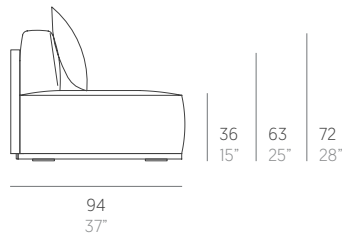

Bosc

Made Studio

Modular 4. Sectional 4

Medidas. Sizes

Materiales. Materials

Aluminio soldado termolacado.
Chapa perforada termolacada.
Gomaespuma de poliuretano.
Tapicería desenfundable.
Funda protectora.

Thermo-lacquered welded aluminium.
Thermo-lacquered perforated sheet.
Polyurethane foam rubber.
Removable fabric cover.
Protective cover.

Características. Characteristics

Estructura. Frame
📦 23,4 Kg - 51.48 lbs

Colchoneta. Mat
📦 32 Kg - 70.40 lbs

Cojín. Cushion
60x60 cm / 24"x24" | 📦 1,7 Kg - 3.74 lbs
60x50 cm / 24"x20" | 📦 1,5 Kg - 3.30 lbs

Caja. Box
1 ud/unit | 1,43 m³ - 50.49 ft³

Mantenimiento. Maintenance

Ver apartado de limpieza y mantenimiento
gandiablasco.com