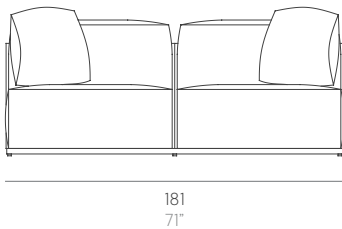

Bosc

Made Studio

Modular 4. Sectional 4

Medidas. Sizes

Materiales. Materials

Aluminio soldado termolacado.
Chapa perforada termolacada.
Gomaespuma de poliuretano.
Tapicería desenfundable.
Funda protectora.

Thermo-lacquered welded aluminium.
Thermo-lacquered perforated sheet.
Polyurethane foam rubber.
Removable fabric cover.
Protective cover.

Características. Characteristics

Estructura. Frame
📦 23,4 Kg - 51.48 lbs

Colchoneta. Mat
📦 32 Kg - 70.40 lbs

Cojín. Cushion
60x60 cm / 24"x24" | 📦 1,7 Kg - 3.74 lbs
60x50 cm / 24"x20" | 📦 1,5 Kg - 3.30 lbs

Caja. Box
1 ud/unit | 1,43 m³ - 50.49 ft³

Mantenimiento. Maintenance

Ver apartado de limpieza y mantenimiento
gandiablasco.com