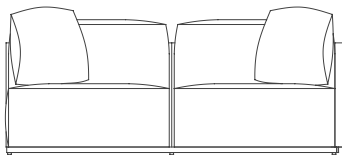

Bosc

Made Studio

Modular 1. Sectional 1

Disponible con brazo
Available with armrest

Brazo izquierdo
Left arm

Brazo derecho
Right arm

with iroko
armrest

without iroko
armrest

Medidas. Sizes

185
73"

94
37"

36
14" | 63
25" | 72
28"

Materiales. Materials

Aluminio termolacado.
Chapa perforada termolacada.
Madera de Iroko.
Asiento de gomaespuma de poliuretano reutilizable y fibra de poliéster con tejido hidrófugo.
Respaldo y cojín relleno de fibra de poliéster con tejido hidrófugo.
Disponibile con dos reposabrazos [opcional].
Tapicería de tejido técnico para exterior desenfundable.
Funda protectora [opcional].

Características. Characteristics

Estructura. Frame
Left PT00631 Right PT00630
⚖️ 30,4 Kg - 66.88 lbs

Colchoneta. Mat. Cushion
PT01310
⚖️ 32 Kg - 70.40 lbs

Brazo. Armrest
PT32619
⚖️ 1,95 Kg - 4,29 lbs

Cojín. Cushion. Pillow
PT14415
60x60 cm / 24"x24" | ⚖️ 1,7 Kg - 3,74 lbs
PT01197
60x50 cm / 24"x20" | ⚖️ 1,5 Kg - 3,30 lbs