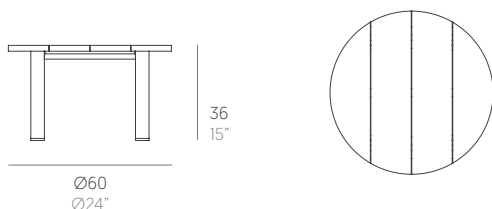

Bosc

Made Studio

Mesa baja circular Ø60. Round coffee table Ø60

Medidas. Sizes

Materiales. Materials

Aluminio soldado termolacado.
Dekton®
Madera de Iroko.

Thermo-lacquered welded aluminium.
Dekton®
Iroko wood.

Características. Characteristics

Estructura. Frame
5,9 Kg - 12.98 lbs with iroko top
10,7 Kg - 23.54 lbs with Dekton® top

Caja. Box
1 ud/unit | 0,2 m³ - 7.06 ft³

Mantenimiento. Maintenance

Ver apartado de limpieza y mantenimiento
gandiablasco.com