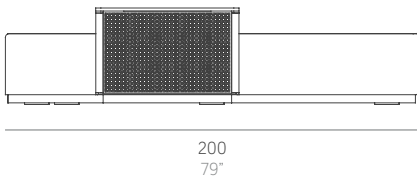

### Tumbona doble. Double chaise lounge

with iroko  
armrest

without iroko  
armrest

#### Medidas. Sizes