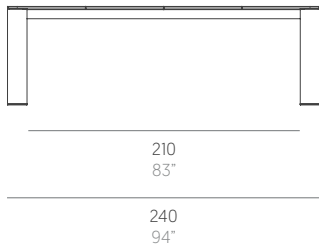

Bosc

Made Studio

Mesa alta 240. Dining table 240

Medidas. Sizes

Capacidad para 6 sillas Bosc.
Accommodates 6 Bosc dining armchairs.

Materiales. Materials

Aluminio termolacado.
Porcelánico ultra-compacto.
Funda protectora [opcional].

Características. Characteristics

Estructura. Frame
PT29423
80,5 Kg - 177.1 lbs with porcelain top

Funda protectora. Protective cover
163590
255x132x65h cm / 100"x52"x26"

Caja. Box
1 ud/unit | 1,95 m³ - 68.86 ft³