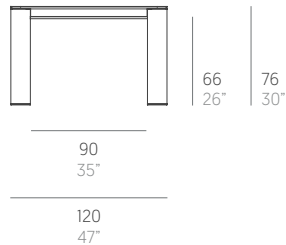

Bosc

Made Studio

Mesa alta 240. Dining table 240

Medidas. Sizes

Capacidad para 6 sillas Bosc.
Accommodates 6 Bosc dining armchairs.

Materiales. Materials

Aluminio termolacado.
Porcelánico ultra-compacto.
Funda protectora [opcional].

Características. Characteristics

Estructura. Frame
PT29423
80,5 Kg - 177.1 lbs with porcelain top

Funda protectora. Protective cover
163590
255x132x65h cm / 100"x52"x26"

Caja. Box
1 ud/unit | 1,95 m³ - 68.86 ft³