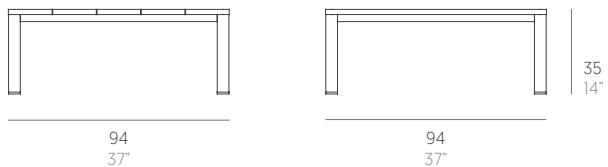

### Mesa baja 94x94. Coffee table 94x94

#### Medidas. Sizes

#### Características. Characteristics

Estructura. Frame  
15,7 Kg - 34.54 lbs with iroko top  
30,5 Kg - 67.10 lbs with Dekton® top

Caja. Box  
1 ud/unit | 0,4 m<sup>3</sup> - 14.12 ft<sup>3</sup>