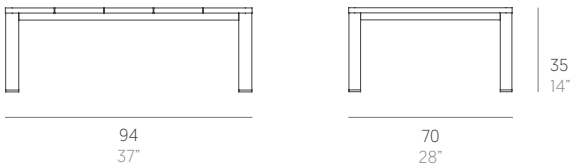

Bosc

Made Studio

Mesa baja 70x94. Coffee table 70x94

Medidas. Sizes

Materiales. Materials

Aluminio soldado termolacado.
Dekton®
Madera de Iroko.

Thermo-lacquered welded aluminium.
Dekton®
Iroko wood.

Características. Characteristics

Estructura. Frame
12,1 Kg - 26.62 lbs with iroko top
23,2 Kg - 51.04 lbs with Dekton® top

Caja. Box
1 ud/unit | 0,3 m³ - 10.59 ft³

Mantenimiento. Maintenance

Ver apartado de limpieza y mantenimiento
gandiablasco.com