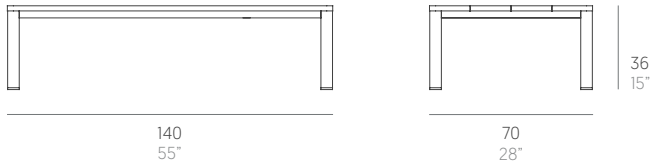

Bosc

Made Studio

Mesa baja 70x140. Coffee table 70x140

Medidas. Sizes

Materiales. Materials

Aluminio soldado termolacado.
Dekton®
Madera de Iroko.

Thermo-lacquered welded aluminium.
Dekton®
Iroko wood.

Características. Characteristics

Estructura. Frame
17,2 Kg - 37.84 lbs with iroko top
29,8 Kg - 65.56 lbs with Dekton® top

Caja. Box
1 ud/unit | 0,45 m³ - 15.89 ft³

Mantenimiento. Maintenance

Ver apartado de limpieza y mantenimiento
gandiablasco.com