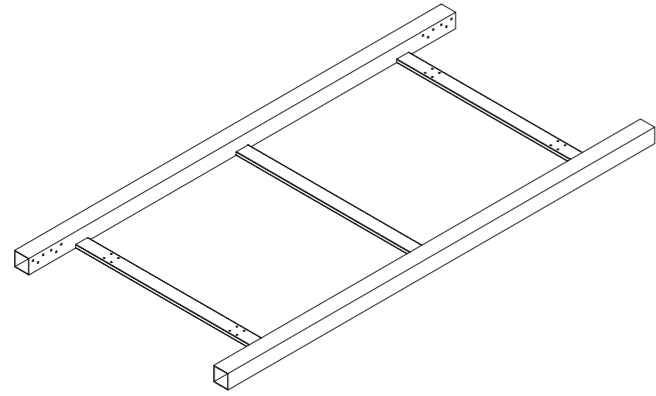

People / Personas (x2)

Included allen key n°5 / Llave allen n°5 incluida

GANDIABLASCO

Assembly instructions Instrucciones de montaje

www.gandiablasco.com

- PDF [724591] -

BOSC DINING TABLE ASSEMBLY.
MONTAJE MESA ALTA BOSC

Grate/Parrilla (x1)

Top (x2)

Legs/Patas (x2)

DINING TABLE BOSC
MESA ALTA BOSC

Table/Mesa 240

-   Screw/Tornillo (x24) M6 X 10
-   Screw/Tornillo (x16) M5 X 35

GANDIABLASCO

Assembly instructions
Instrucciones de montaje