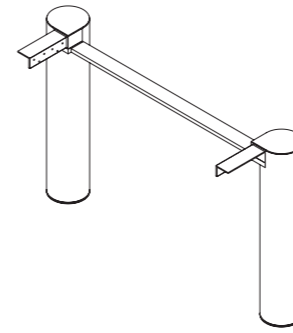

People / Personas (x2)

Included allen key n°5 / Llave allen n°5 incluida

GANDIABLASCO

Assembly instructions Instrucciones de montaje

www.gandiablasco.com

- PDF [724591] -

BOSC DINING TABLE ASSEMBLY.
MONTAJE MESA ALTA BOSC

Grate/Parrilla (x1)

Top (x2)

Legs/Patas (x2)

DINING TABLE BOSC
MESA ALTA BOSC

Table/Mesa 240

-   Screw/Tornillo (x24) M6 X 10
-   Screw/Tornillo (x16) M5 X 35

GANDIABLASCO

Assembly instructions
Instrucciones de montaje