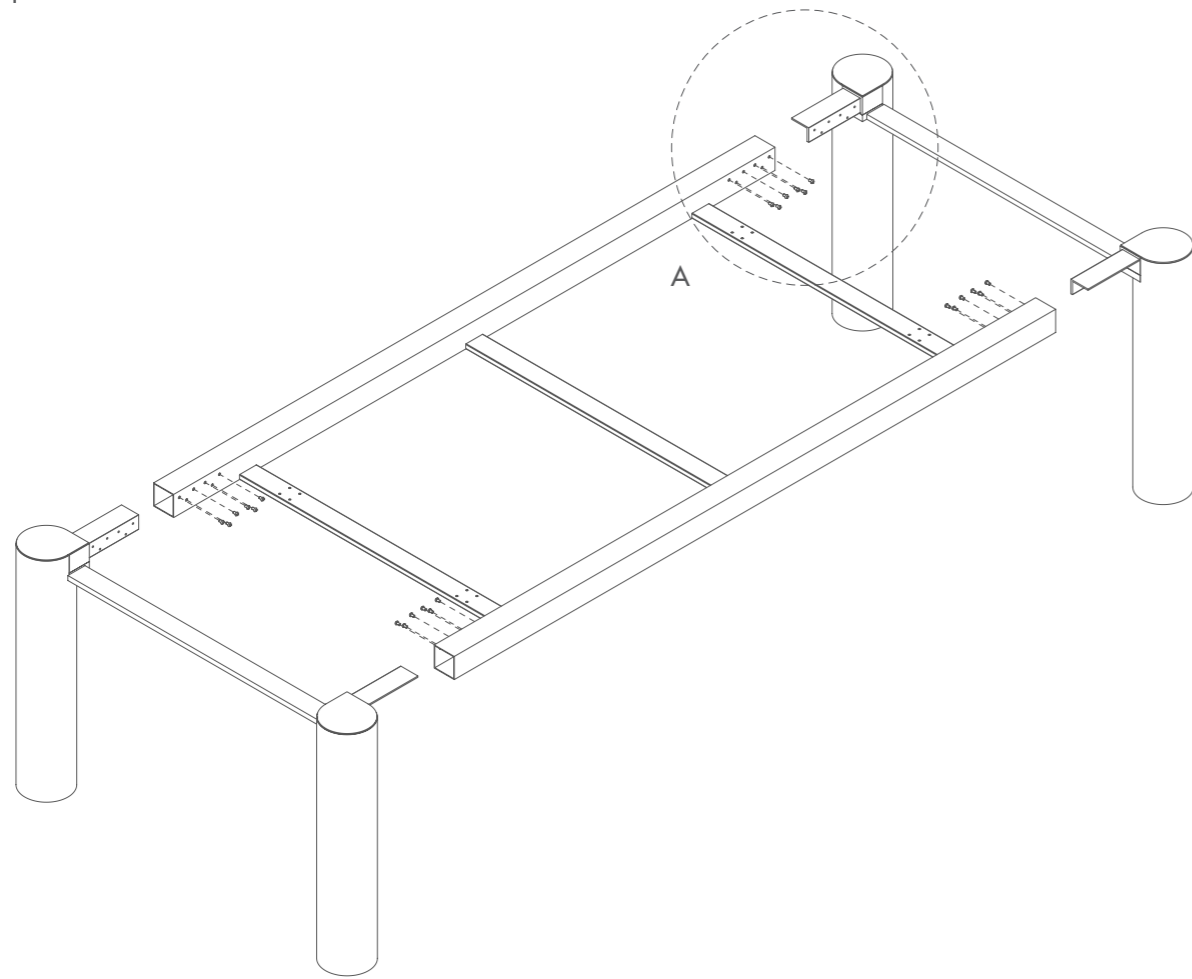

Screw / Tornillo (x24) M6 X 10

Screw / Tornillo (x16) M5 X 35

1

2

T. + 34 96 291 13 20

People / Personas (x2)

Included allen key n°5 / Llave allen n°5 incluida