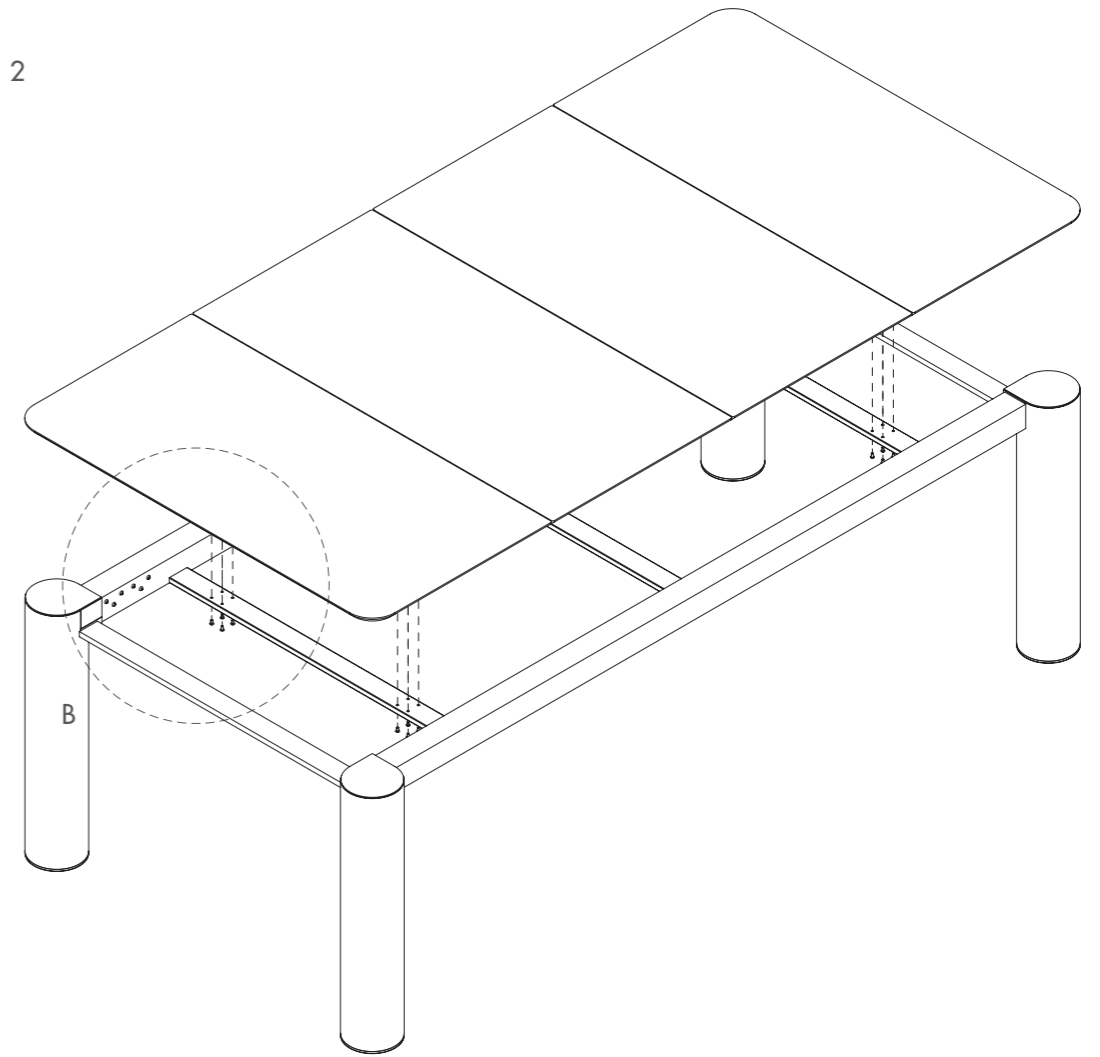

www.gandiablasco.com

- PDF [724590] -

BOSC EXTENDABLE DINING TABLE ASSEMBLY.
MONTAJE MESA ALTA EXTENSIBLE BOSC

Table/Mesa 240 - 360

-   Screw/Tornillo (x24) M6 X 10
-   Screw/Tornillo (x16) M5 X 35

EXTENDABLE DINING TABLE BOSC
MESA EXTENSIBLE BOSC

GANDIABLASCO

Assembly instructions
Instrucciones de montaje

www.gandiablasco.com

  Screw / Tornillo (x24) M6 X 10

  Screw / Tornillo (x16) M5 X 35

1

2

T. + 34 96 291 13 20

People / Personas (x2)

Included allen key n°5 / Llave allen n°5 incluida

GANDIABLASCO

Assembly instructions Instrucciones de montaje

www.gandiablasco.com

- PDF [724591] -

BOSC DINING TABLE ASSEMBLY.
MONTAJE MESA ALTA BOSC