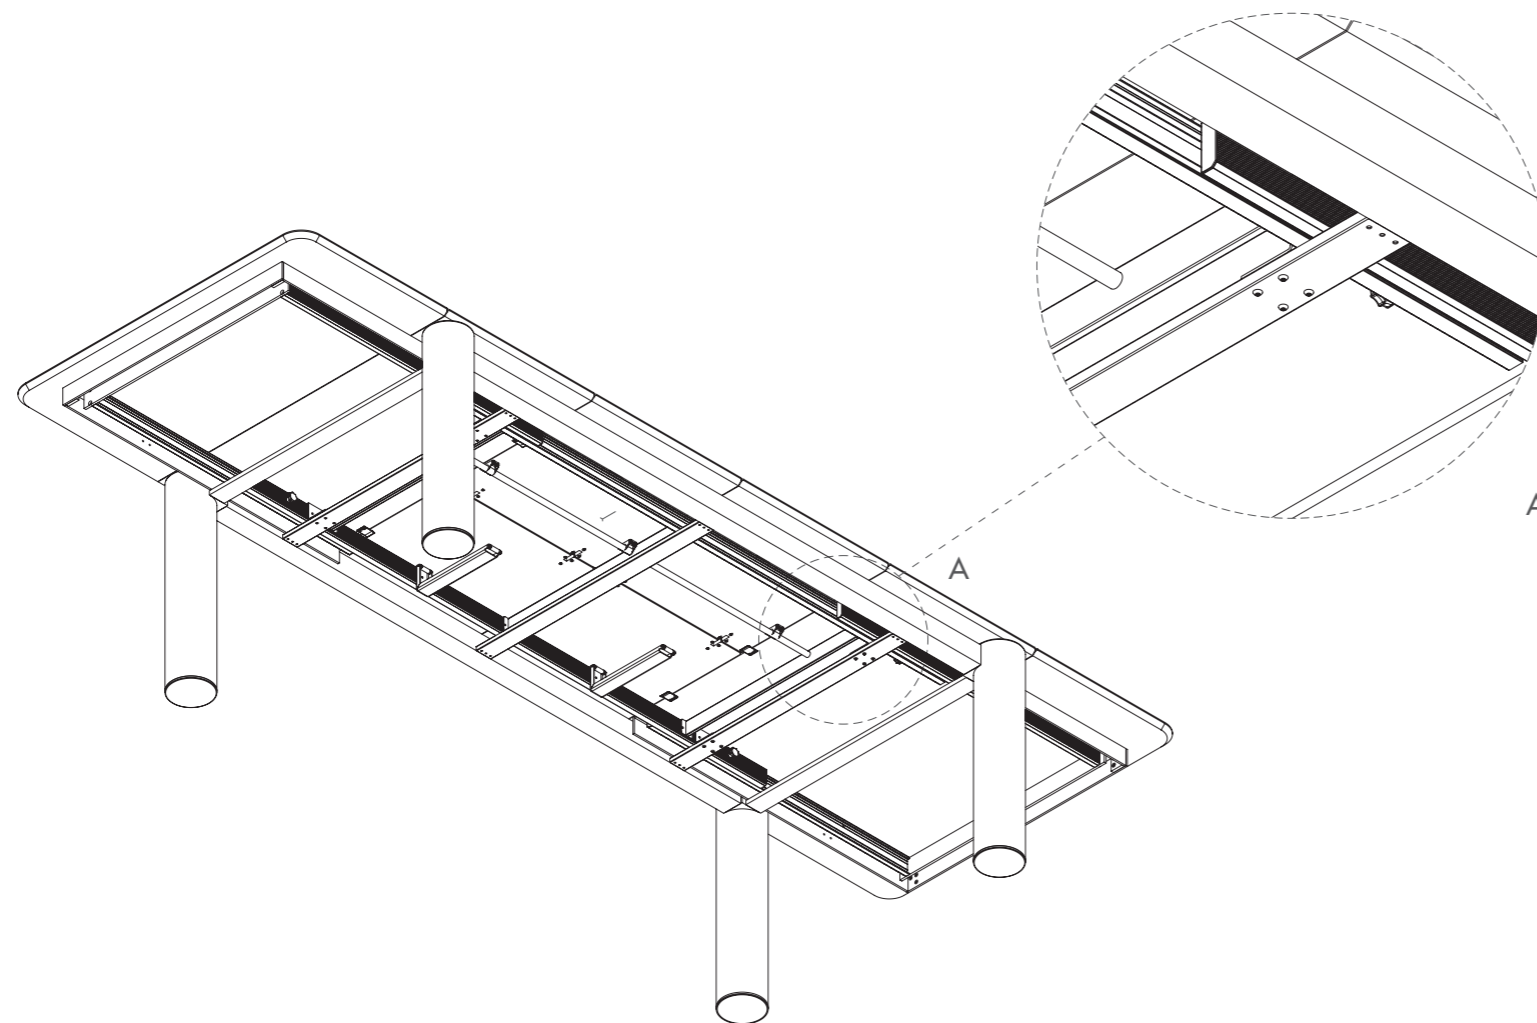

- PDF [724591] -

BOSC DINING TABLE ASSEMBLY.
MONTAJE MESA ALTA BOSC

- PDF [390451] -

BOSC CONNECTING PIECE ASSEMBLY.
MONTAJE DE PIEZA DE UNIÓN BOSC

GANDIABLASCO

Assembly instructions Instrucciones de montaje

www.gandiablasco.com

- PDF [724590] -

BOSC EXTENDABLE DINING TABLE ASSEMBLY.
MONTAJE MESA ALTA EXTENSIBLE BOSC

Table/Mesa 240 - 360

-   Screw/Tornillo (x24) M6 X 10
-   Screw/Tornillo (x16) M5 X 35

EXTENDABLE DINING TABLE BOSC
MESA EXTENSIBLE BOSC