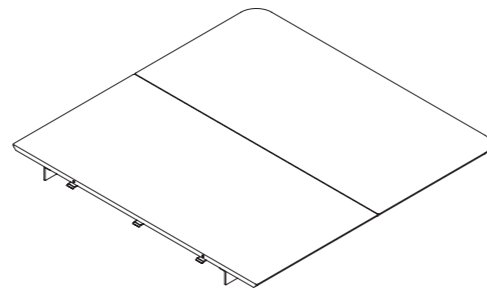

www.gandiablasco.com

- PDF [724590] -

BOSC EXTENDABLE DINING TABLE ASSEMBLY.
MONTAJE MESA ALTA EXTENSIBLE BOSC

Table/Mesa 240 - 360

-   Screw/Tornillo (x24) M6 X 10
-   Screw/Tornillo (x16) M5 X 35

EXTENDABLE DINING TABLE BOSC
MESA EXTENSIBLE BOSC

People / Personas (x2)

Included allen key n°5 / Llave allen n°5 incluida

GANDIABLASCO

Assembly instructions Instrucciones de montaje

www.gandiablasco.com

- PDF [724591] -

BOSC DINING TABLE ASSEMBLY.
MONTAJE MESA ALTA BOSC

Grate/Parrilla (x1)

Top (x2)

Legs/Patas (x2)

DINING TABLE BOSC
MESA ALTA BOSC

Table/Mesa 240

-   Screw/Tornillo (x24) M6 X 10
-   Screw/Tornillo (x16) M5 X 35

GANDIABLASCO

Assembly instructions
Instrucciones de montaje