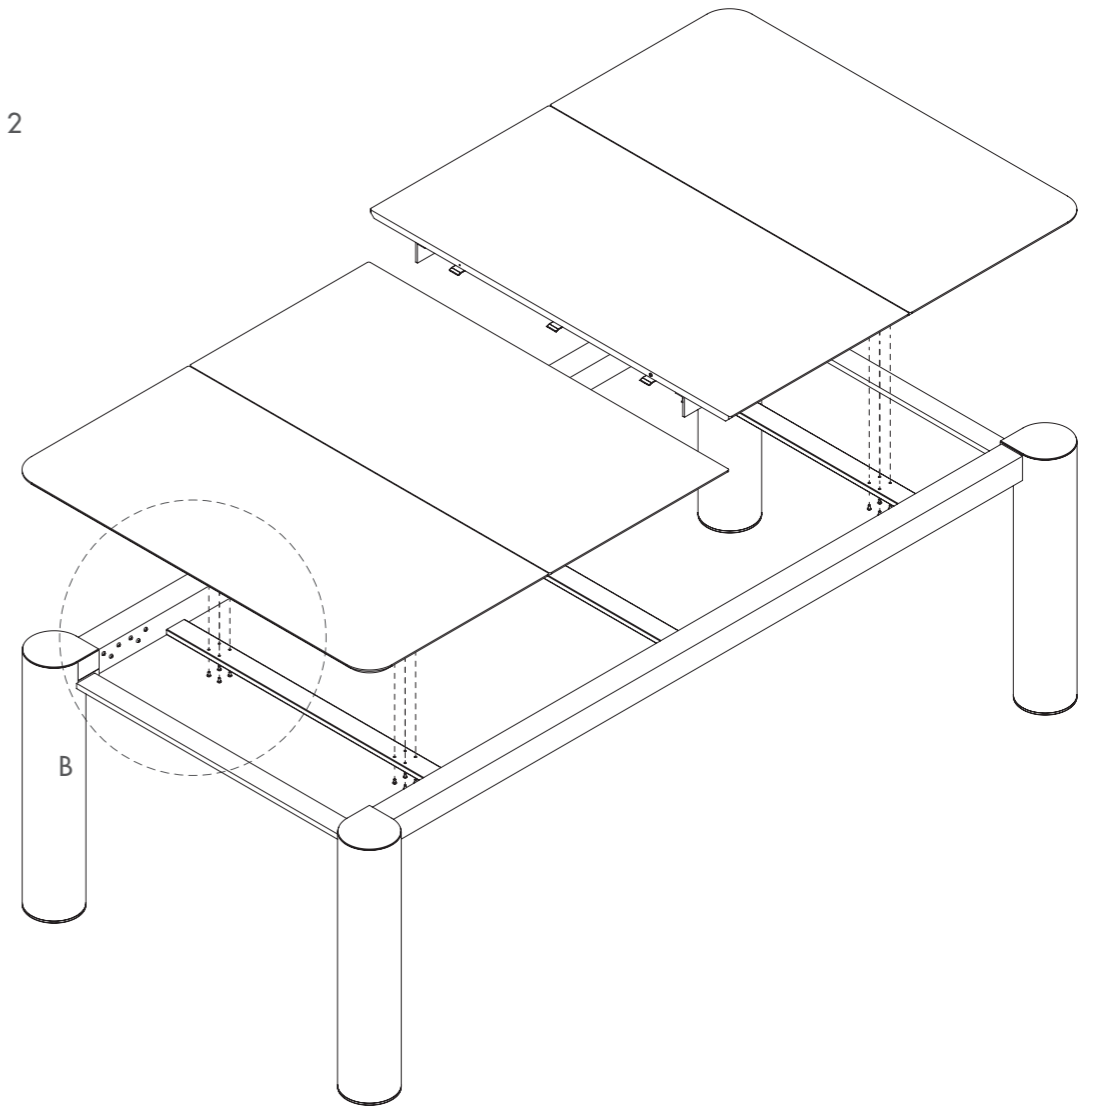

Screw / Tornillo (x24) M6 X 10

Screw / Tornillo (x16) M5 X 35

1

2

T. + 34 96 291 13 20

People / Personas (x2)

Included allen key n°5 / Llave allen n°5 incluida