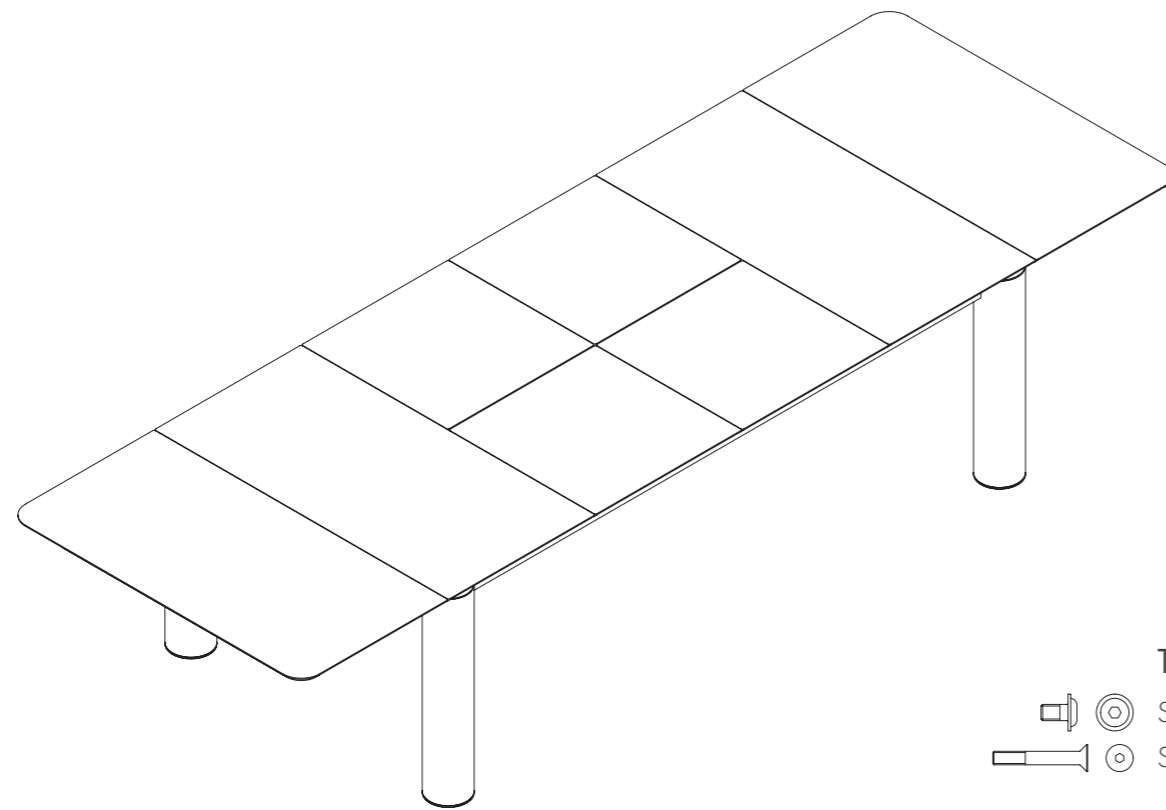

GANDIABLASCO

Assembly instructions Instrucciones de montaje

www.gandiablasco.com

Click to access. Pulsa para acceder

- PDF [724590] -

BOSC EXTENDABLE DINING TABLE ASSEMBLY.
MONTAJE MESA ALTA EXTENSIBLE BOSC

- PDF [724591] -

BOSC DINING TABLE ASSEMBLY.
MONTAJE MESA ALTA BOSC

- PDF [390451] -

BOSC CONNECTING PIECE ASSEMBLY.
MONTAJE DE PIEZA DE UNIÓN BOSC

GANDIABLASCO

Assembly instructions Instrucciones de montaje

www.gandiablasco.com

- PDF [724590] -

BOSC EXTENDABLE DINING TABLE ASSEMBLY.
MONTAJE MESA ALTA EXTENSIBLE BOSC

Table/Mesa 240 - 360

-   Screw/Tornillo (x24) M6 X 10
-   Screw/Tornillo (x16) M5 X 35

EXTENDABLE DINING TABLE BOSC
MESA EXTENSIBLE BOSC