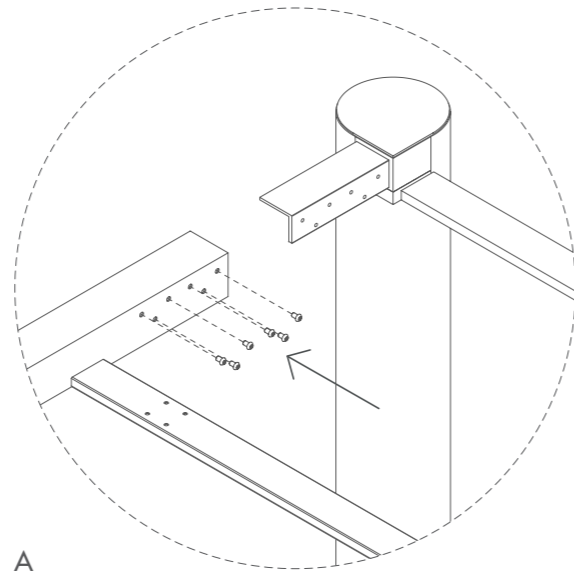

Screw / Tornillo (x24) M6 X 10

Screw / Tornillo (x16) M5 X 35