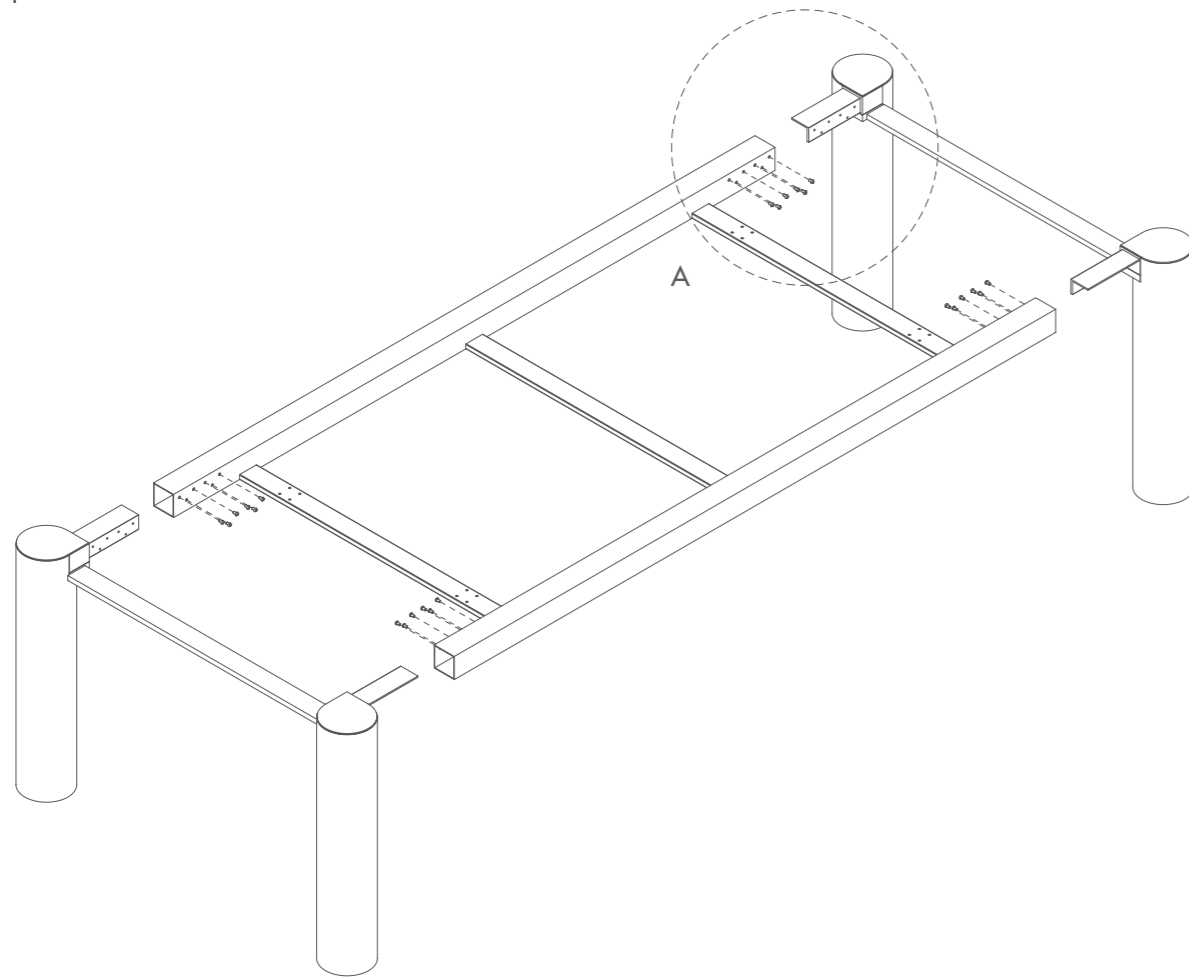

www.gandiablasco.com

- PDF [724590] -

BOSC EXTENDABLE DINING TABLE ASSEMBLY.
MONTAJE MESA ALTA EXTENSIBLE BOSC

Table/Mesa 240 - 360

-   Screw/Tornillo (x24) M6 X 10
-   Screw/Tornillo (x16) M5 X 35

EXTENDABLE DINING TABLE BOSC
MESA EXTENSIBLE BOSC

GANDIABLASCO

Assembly instructions
Instrucciones de montaje

www.gandiablasco.com

  Screw / Tornillo (x24) M6 X 10

  Screw / Tornillo (x16) M5 X 35

1

2

T. + 34 96 291 13 20

People / Personas (x2)

Included allen key n°5 / Llave allen n°5 incluida

GANDIABLASCO

Assembly instructions Instrucciones de montaje

www.gandiablasco.com

- PDF [724591] -

BOSC DINING TABLE ASSEMBLY.
MONTAJE MESA ALTA BOSC