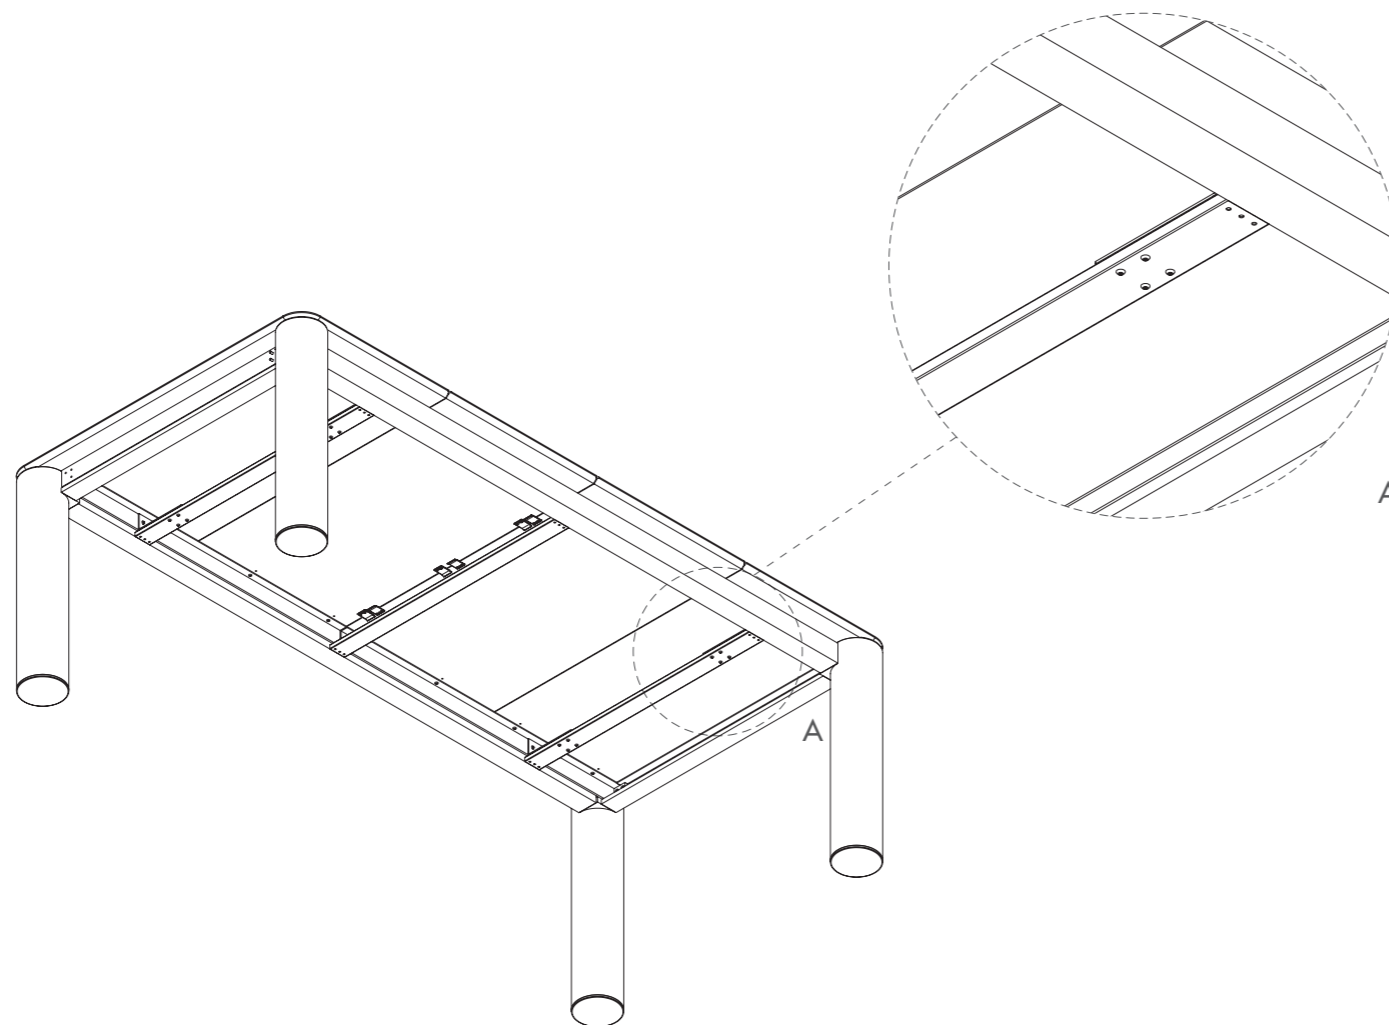

Grate/Parrilla (x1)

Top (x2)

Legs/Patas (x2)

DINING TABLE BOSC
MESA ALTA BOSC

Table/Mesa 240

-   Screw/Tornillo (x24) M6 X 10
-   Screw/Tornillo (x16) M5 X 35

GANDIABLASCO

Assembly instructions
Instrucciones de montaje