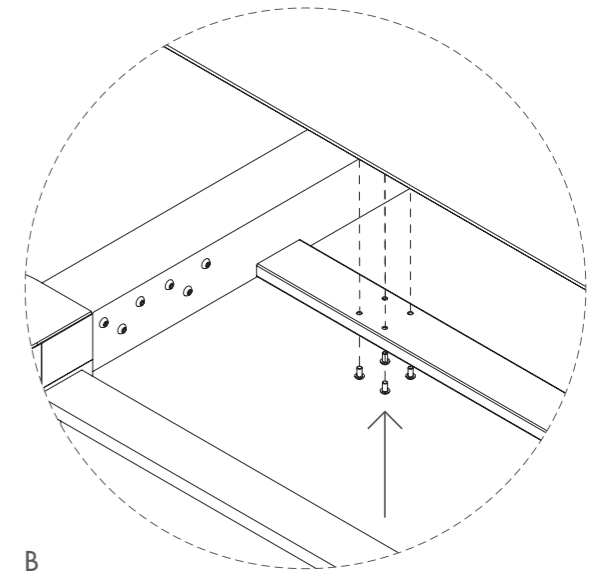

www.gandiablasco.com

- PDF [724590] -

BOSC EXTENDABLE DINING TABLE ASSEMBLY.
MONTAJE MESA ALTA EXTENSIBLE BOSC

Table/Mesa 240 - 360

-   Screw/Tornillo (x24) M6 X 10
-   Screw/Tornillo (x16) M5 X 35

EXTENDABLE DINING TABLE BOSC
MESA EXTENSIBLE BOSC

GANDIABLASCO

Assembly instructions
Instrucciones de montaje

www.gandiablasco.com

  Screw / Tornillo (x24) M6 X 10

  Screw / Tornillo (x16) M5 X 35

1

2

T. + 34 96 291 13 20

People / Personas (x2)

Included allen key n°5 / Llave allen n°5 incluida

GANDIABLASCO

Assembly instructions Instrucciones de montaje

www.gandiablasco.com

- PDF [724591] -

BOSC DINING TABLE ASSEMBLY.
MONTAJE MESA ALTA BOSC