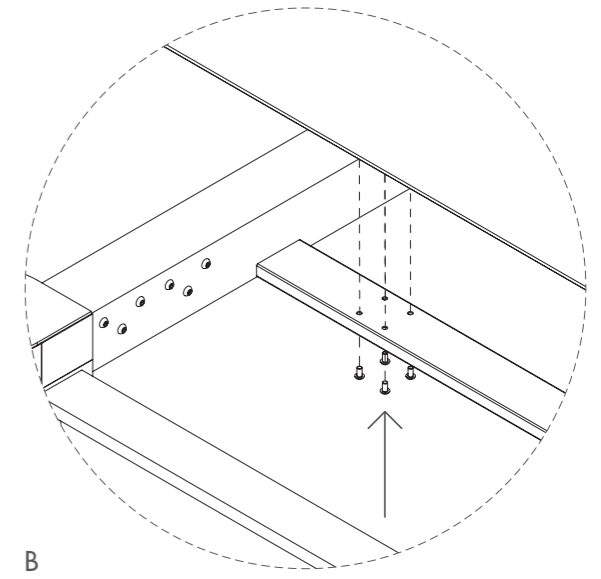

Screw / Tornillo (x24) M6 X 10

Screw / Tornillo (x16) M5 X 35

1

2

T. + 34 96 291 13 20

People / Personas (x2)

Included allen key n°5 / Llave allen n°5 incluida