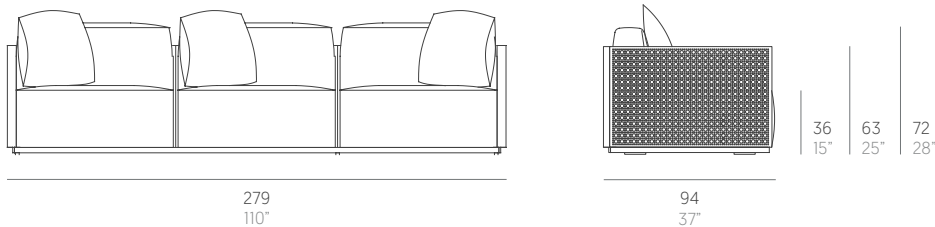

### Sofá 3 plazas. 3 Seat sofa

#### Medidas. Sizes

#### Características. Characteristics

Estructura. Frame  
📦 49,1 Kg - 108.02 lbs

Colchoneta. Mat  
📦 48 Kg - 105.60 lbs

Cojín. Cushion  
60x60 cm / 24"x24" | 📦 1,7 Kg - 3.74 lbs  
60x50 cm / 24"x20" | 📦 1,5 Kg - 3.30 lbs