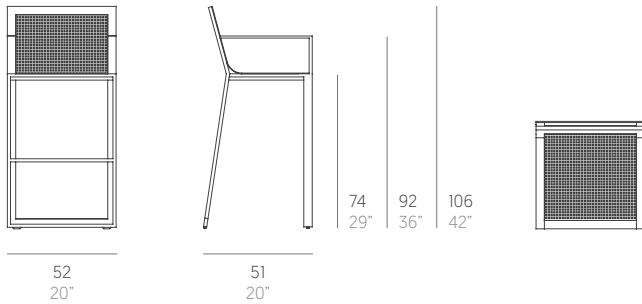

Blau

Fran Silvestre

Taburete alto con respaldo alto y brazos. High stool with high backrest and arms

**NYC
DESIGN**
2016 AWARDS WINNER

BEAU
Bienal Española
de Arquitectura y Urbanismo

Medidas. Sizes

Materiales. Materials

Aluminio termolacado.
Chapa microperforada.

Powder-coated aluminium.
Micro-perforated sheet.

Características. Characteristics

Estructura. Frame
PT00581
10,8 Kg - 23,76 lbs

Caja. Box
1 ud/unit | 0,38 m³ - 13,42 ft³