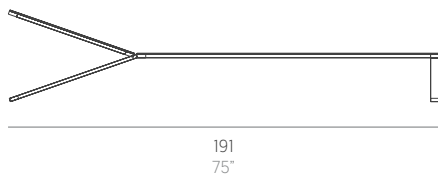

Blau

Fran Silvestre

Tumbona. Chaise lounge

**NYC
X DESIGN**
2016 AWARDS WINNER

BEAU
Bienal Española
de Arquitectura y Urbanismo

Medidas. Sizes

130° - 150° - 165° - 180°

Respaldo reclinable. Reclining backrest.