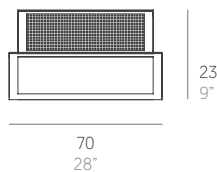

Blau

Fran Silvestre

Tumbona. Chaise lounge

**NYC
X DESIGN**
2016 AWARDS WINNER

BEAU
Bienal Española
de Arquitectura y Urbanismo

Medidas. Sizes

130° - 150° - 165° - 180°

Respaldo reclinable. Reclining backrest.

Características. Characteristics

Estructura. Frame
📦 23 Kg - 50.6 lbs

Colchoneta. Mat
📦 4,8 Kg - 10.56 lbs

Caja. Box
1 ud/unit | 0,74 m³ - 26.13 ft³

Mantenimiento. Maintenance

Ver apartado de limpieza y mantenimiento
gandiablasco.com