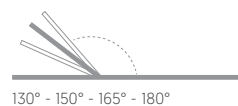

Blau

Fran Silvestre

Tumbona. Chaise lounge

**NYC
X DESIGN**
2016 AWARDS WINNER

BEAU
Bienal Española
de Arquitectura y Urbanismo

Medidas. Sizes

130° - 150° - 165° - 180°

Respaldo reclinable. Reclining backrest.