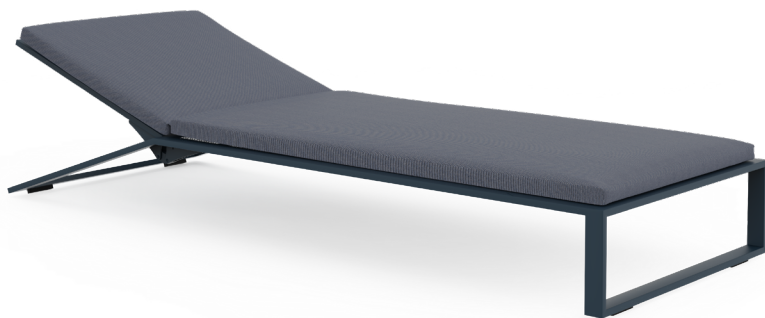

Blau

Fran Silvestre

Tumbona. Chaise lounge

**NYC
X DESIGN**
2016 AWARDS WINNER

BEAU
Bienal Española
de Arquitectura y Urbanismo

Medidas. Sizes

130° - 150° - 165° - 180°

Respaldo reclinable. Reclining backrest.

Materiales. Materials

Aluminio soldado termolacado.
Chapa microperforada.
Gomaespuma de poliuretano.
Tapicería desenfundable.
Funda protectora.

Thermo-lacquered welded aluminium.
Micro-perforated sheet.
Polyurethane foam rubber.
Removable fabric cover.
Protective cover.

Características. Characteristics

Estructura. Frame
📦 23 Kg - 50.6 lbs

Colchoneta. Mat
📦 4,8 Kg - 10.56 lbs

Caja. Box
1 ud/unit | 0,74 m³ - 26.13 ft³

Mantenimiento. Maintenance

Ver apartado de limpieza y mantenimiento
gandiablasco.com