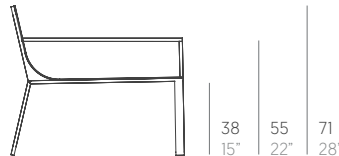

Blau

Fran Silvestre

Sofá 2 plazas. 2 Seat sofa

**NYC
DESIGN**
2016 AWARDS WINNER

BEAU
Bienal Española
de Arquitectura y Urbanismo

Medidas. Sizes

180
71"

82
32"

38 55 71
15" 22" 28"

Materiales. Materials

Aluminio soldado termolacado.
Chapa microperforada.
Gomaespuma de poliuretano.
Tapicería desenfundable.
Funda protectora.

Thermo-lacquered welded aluminium.
Micro-perforated sheet.
Polyurethane foam rubber.
Removable fabric cover.
Protective cover.

Características. Characteristics

Estructura. Frame
📦 24,5 Kg - 53.9 lbs

Colchoneta. Mat
📦 5,4 Kg - 11.88 lbs

Cojín. Cushion
60x25 cm / 24"x10" | 📦 0,85 Kg - 1.87 lbs

Caja. Box
1 ud/unit | 1,48 m³ - 52.26 ft³