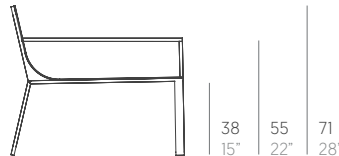

82
32"

38 55 71
15" 22" 28"

Materiales. Materials

Aluminio soldado termolacado.
Chapa microperforada.
Gomaespuma de poliuretano.
Tapicería desenfundable.
Funda protectora.

Thermo-lacquered welded aluminium.
Micro-perforated sheet.
Polyurethane foam rubber.
Removable fabric cover.
Protective cover.

Características. Characteristics

Estructura. Frame
📦 24,5 Kg - 53.9 lbs

Colchoneta. Mat
📦 5,4 Kg - 11.88 lbs

Cojín. Cushion
60x25 cm / 24"x10" | 📦 0,85 Kg - 1.87 lbs

Caja. Box
1 ud/unit | 1,48 m³ - 52.26 ft³

Mantenimiento. Maintenance

Ver apartado de limpieza y mantenimiento
gandiablasco.com

See cleaning and maintenance section
gandiablasco.com