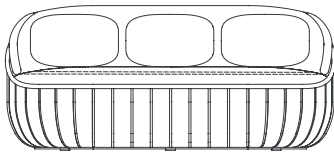

Arena

Søren Rose

Sofá 2 plazas. 2 Seat sofa

Medidas. Sizes

170
67"

90
35"

42 74
17" 29"

Materiales. Materials