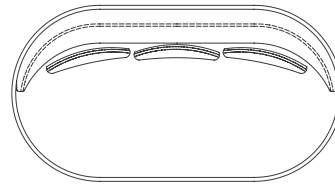

Arena

Søren Rose

Sofá 2 plazas. 2 Seat sofa

Medidas. Sizes

170
67"

90
35"

42 74
17" 29"

Materiales. Materials