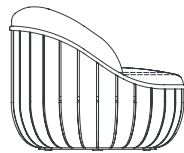

Arena

Søren Rose

Sofá 2 plazas. 2 Seat sofa

Medidas. Sizes

170
67"

90
35"

42 74
17" 29"

Materiales. Materials