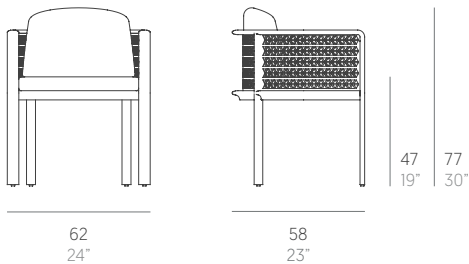

Arco

José A. Gandía-Blasco Canales

Silla. Dining armchair

Medidas. Sizes

Materiales. Materials

Aluminio termolacado.
Chapa perforada termolacada.
Asiento y respaldo de gomaespuma de poliuretano reutilizable y fibra de poliéster con tejido hidrófugo.
Tapicería de tejido técnico para exterior desenfundable.
Funda protectora [opcional].

Características. Characteristics

Estructura. Frame
PT40799
📦 9 Kg - 19.8 lbs

Colchoneta. Mat. Cushion
PT40828
📦 1,5 Kg - 3.3 lbs

Funda protectora. Protective cover
163645
67x66x65h cm / 26"x26"x26"h

Caja. Box
1 ud/unit | 0,34 m³ - 11.95 ft³